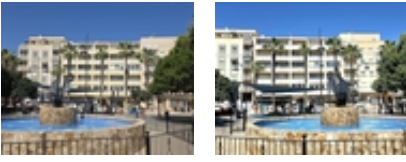

¡¡NO DEJES ESCAPAR ESTA OPORTUNIDAD ÚNICA!! Te presentamos este espectacular ático en Torrevieja, a solo 300 metros de la Playa del Cura. Aquí cada día comienza rodeado de luz natural y impresionantes vistas que te dejarán sin palabras. Frente al encantador parque de la Marina Española, disfrutarás de una ubicación inmejorable que combina paz y cercanía al mar. Con su magnífica terraza orientada al sureste, podrás deleitarte con el sol durante gran parte del día mientras sientes la suave brisa marina. Bañado por ese aroma tan característico del Mediterráneo, vivir aquí será un placer diario. Los interiores destacan por ser amplios; cuenta con 2 dormitorios y 2 baños completos: ideal tanto para residir todo el año como para escapadas inolvidables. Su valor añadido incluye plaza de garaje accesible cómodamente desde rampa y trastero amplio donde guardar tus pertenencias o incluso motos. Esta es tu oportunidad perfecta para experimentar lo mejor del estilo mediterráneo. Oportunidades así son raras en Torrevieja.~