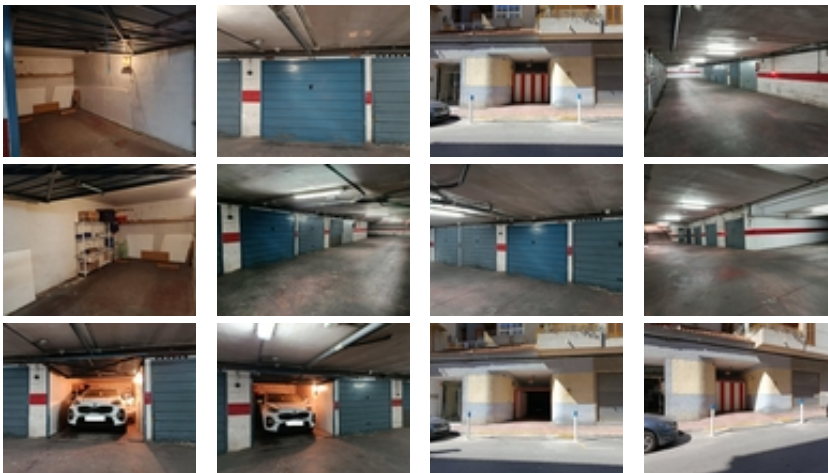

Ref. N:G137JR/1142

€ 16 500

- S???: 14m<sup>2</sup>
- ????????????
- ?????:300 m. m.

¡Descubre la oportunidad perfecta para proteger tu vehículo! Este garaje cerrado de 14,5 m<sup>2</sup> se encuentra estratégicamente ubicado en el animado barrio del Acequión, un área reconocida por su dificultad para encontrar aparcamiento. Accede cómodamente a través de una rampa que facilita entrar y salir sin complicaciones. No pierdas esta excelente opción por solo 16.500 €, ideal tanto si buscas seguridad como conveniencia diaria.~~EL COCHE NO ENTRA EN LA VENTA~~EL PRECIO NO INCLUYE GASTOS NI IMPUESTOS.~