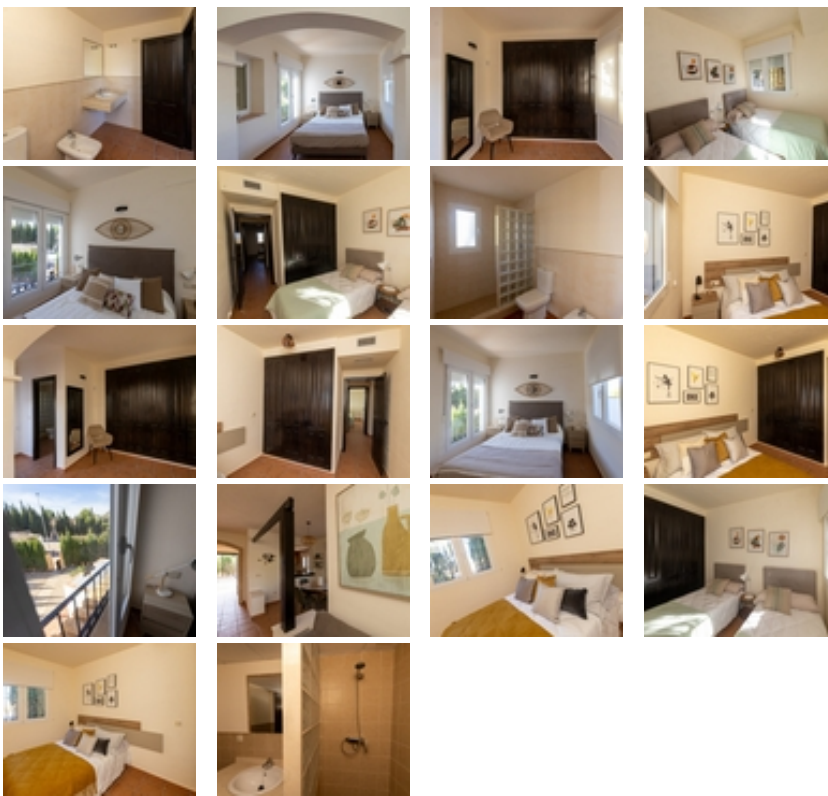

ADOSADOS LLAVE EN MANO EN FUENTE ALAMO, MURCIA~~Residencial de adosados, chalets independientes y pareados en Fuente Álamo, Murcia.~~Hay siete modelos diferentes de casas para elegir, diseñados para adaptarse al gusto de todos.