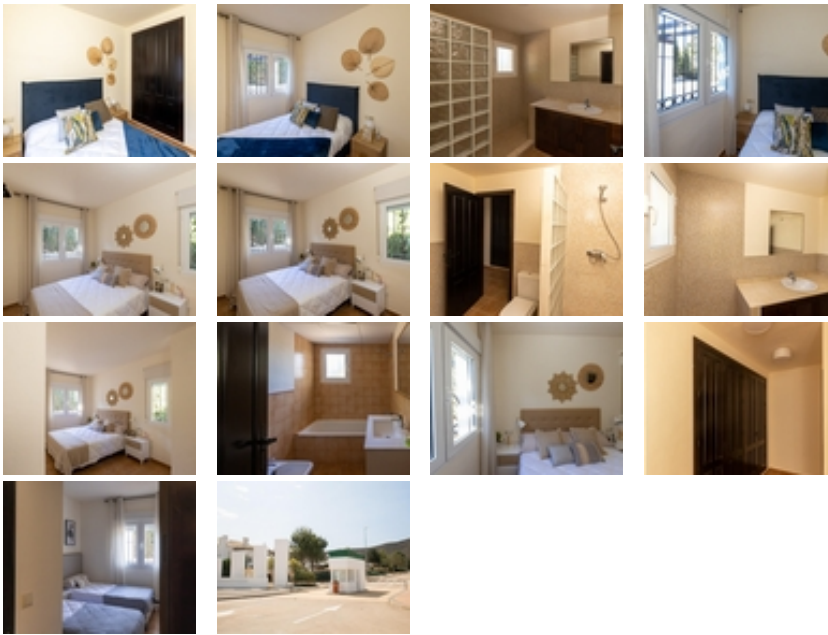

VILLA LLAVE EN MANO EN FUENTE ALAMO, MURCIA~~Residencial de adosados, villas independientes y pareados en Fuente Álamo, Murcia.~~Hay siete modelos diferentes de casas para elegir, diseñados para adaptarse al gusto de todos. ~~Diseños rústicos combinados con materiales de primera calidad y un enfoque en el espacio de vida cómodo hay algo para todos.~Los residentes de esta comunidad privada de hermosas y amplias casas también podrán disfrutar de sus propios jardines y piscinas comunitarias.~~Esta villa de diseño inusual tiene 3 dormitorios y 2 baños, cocina independiente, salón con puertas de patio que dan al porche cubierto.~~Hay opciones para una piscina privada con un coste adicional.~~~Fuente Álamo de Murcia es una localidad y municipio de la Región de Murcia, en el sur de España. Está situada a 22 km al noroeste de Cartagena y a 35 km al suroeste de Murcia. ~~La ciudad se encuentra en la cuenca del Mar Menor, rodeada por las sierras de Algarrobo, Los Gómez, Los Victorias y el Carrascoy.~El agua de estas montañas fluye hacia la Rambla de Fuente Álamo y luego hacia el Mar Menor. ~~Fuente Álamo se encuentra a 30 minutos del aeropuerto de Murcia - Corvera.~