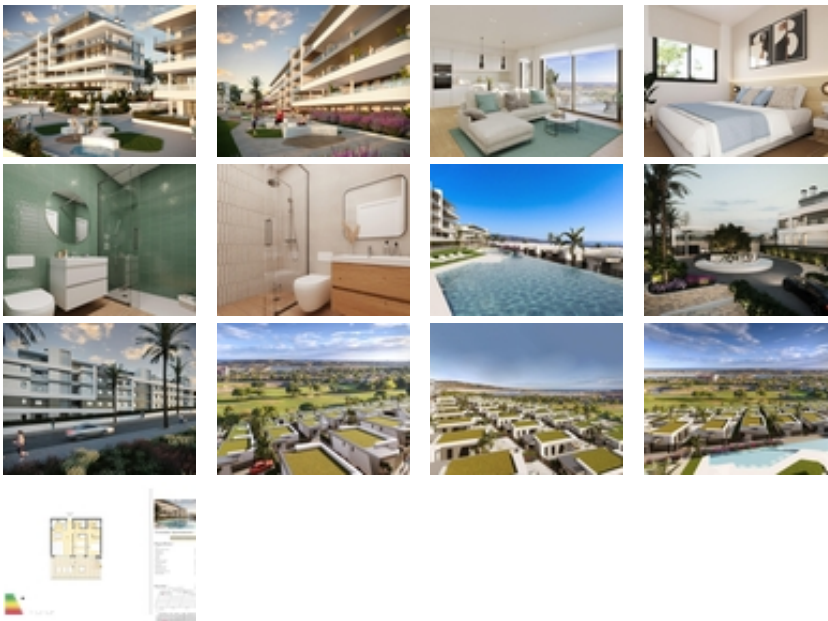

COMPLEJO RESIDENCIAL DE OBRA NUEVA CERCA DE
MUTXAMEL~~Ven a vivir en un complejo en una zona con una alta
calidad de vida, situado en el campo de golf de Bonalba con
impresionantes vistas al mar cerca de Mutxamel, a poca distancia del
aeropuerto de Alicante, la ciudad de Alicante y las playas....~~El
complejo residencial dispone de apartamentos de 2 y 3 dormitorios con
amplias terrazas, y villas de 2, 3 y 4 dormitorios. Un hogar de ensueño