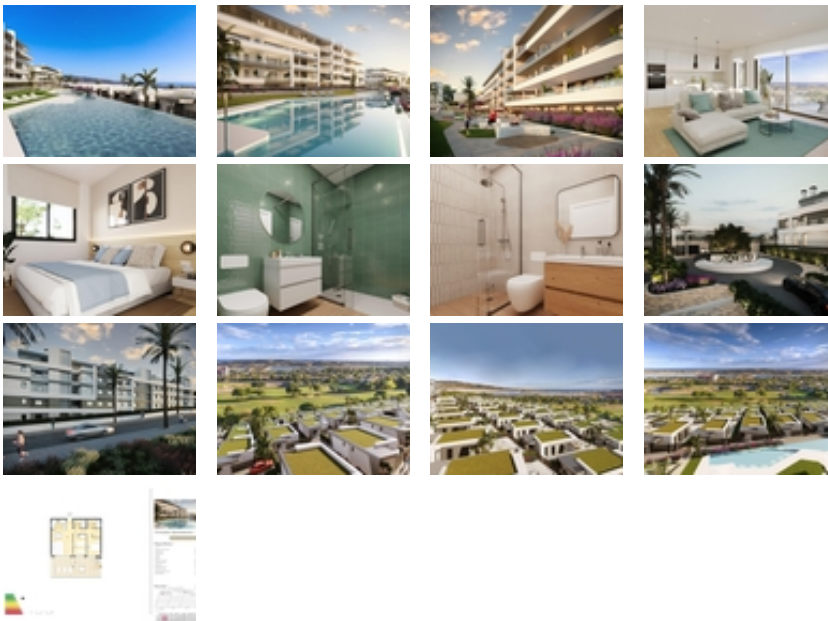

COMPLEJO RESIDENCIAL DE OBRA NUEVA CERCA DE  
MUTXAMEL~~Ven a vivir en un complejo en una zona con una alta  
calidad de vida, situado en el campo de golf de Bonalba con  
impresionantes vistas al mar cerca de Mutxamel, a poca distancia del  
aeropuerto de Alicante, la ciudad de Alicante y las playas....~~El  
complejo residencial dispone de apartamentos de 2 y 3 dormitorios con  
amplias terrazas, y villas de 2, 3 y 4 dormitorios. Un hogar de ensueño