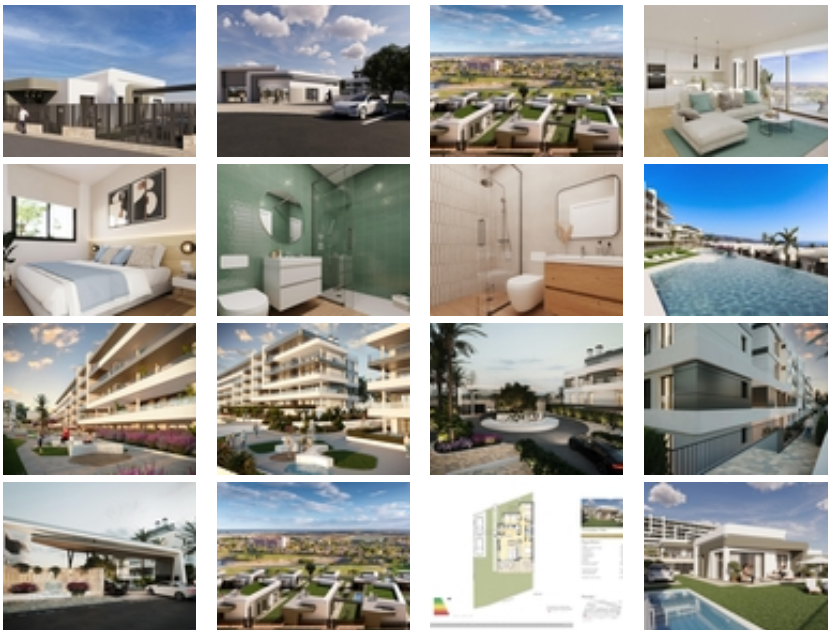

COMPLEJO RESIDENCIAL DE OBRA NUEVA CERCA DE
MUTXAMEL~~Ven a vivir en un complejo en una zona con una alta
calidad de vida, situado en el campo de golf de Bonalba con
impresionantes vistas al mar cerca de Mutxamel, a poca distancia del
aeropuerto de Alicante, la ciudad de Alicante y las playas....~~El
complejo residencial dispone de apartamentos de 2 y 3 dormitorios con
amplias terrazas, y villas de 2, 3 y 4 dormitorios. Un hogar de ensueño