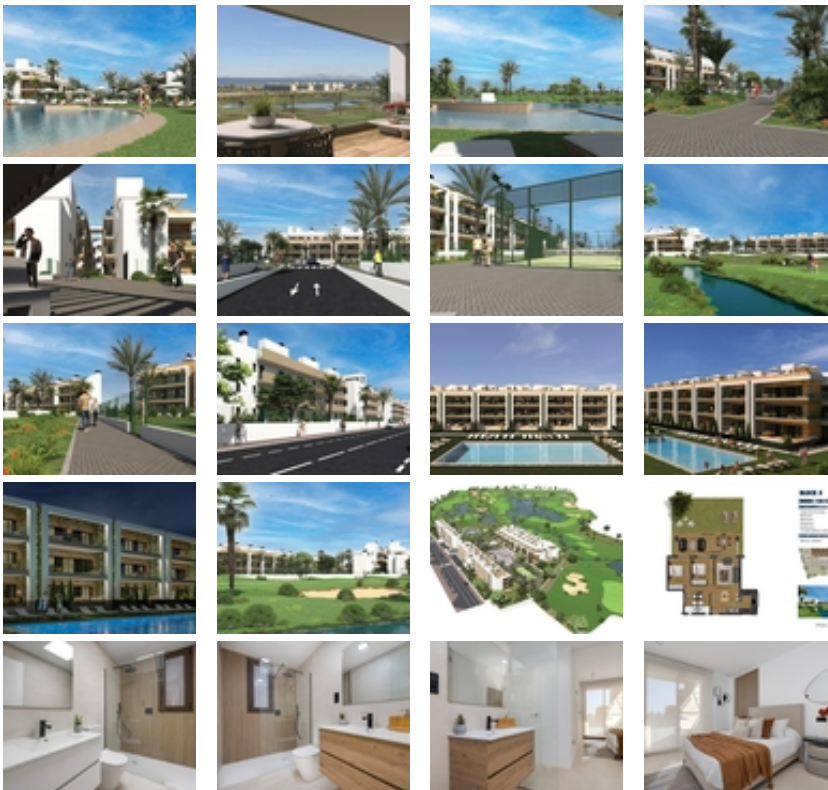

NUEVO COMPLEJO RESIDENCIAL CERCA DE LA SERENA GOLF, LOS ALCAZARES~ ~Este increíble complejo de obra nueva estará formado por 244 apartamentos de 2 y 3 dormitorios, divididos en 8 bloques y 20 Villas privadas.~ ~Apartamentos modernos en 3 plantas (planta baja más 2), planta baja con bonitos jardines, y algunos de ellos con piscina privada y segunda planta con bonitas terrazas y solariums privados.~ ~Apartamentos en esquina (4 por planta) y los de planta alta tienen 3 dormitorios y el resto 2 dormitorios.~ ~Viviendas orientadas al Este con vistas a las zonas comunes y al Oeste con maravillosas vistas al campo de golf.~ ~Complejo con piscina comunitaria y zonas comunes.~ ~Cada apartamento tiene su propia plaza de aparcamiento y trastero privado en el sótano, incluido en el precio.~~~Residencial situado en primera línea del prestigioso campo de golf "La Serena Golf". Este campo de golf es muy conocido por sus lagos y vegetación que se entrelazan con el campo de golf. El agua y los lagos están presentes en 16 de los 18 hoyos, pero todo el recorrido está diseñado para ofrecer al golfista diferentes estrategias en cada hoyo. Otro aspecto que hace único a este campo de golf es que está conectado a pie con el centro de la ciudad, algo imposible de encontrar en otros lugares de golf que nos permiten disfrutar de la tranquilidad y la belleza de la zona sin renunciar al acceso a los servicios que ofrece Los Alcázares.~~Los Alcázares una zona excepcional en la Costa Cálida a tan sólo 25 minutos del aeropuerto de Murcia y 55 min del aeropuerto de Alicante. La zona está conectada a través de autovía con las ciudades de Cartagena, Murcia y Alicante y el resto de playas de la Costa Cálida y la Costa Blanca.~~