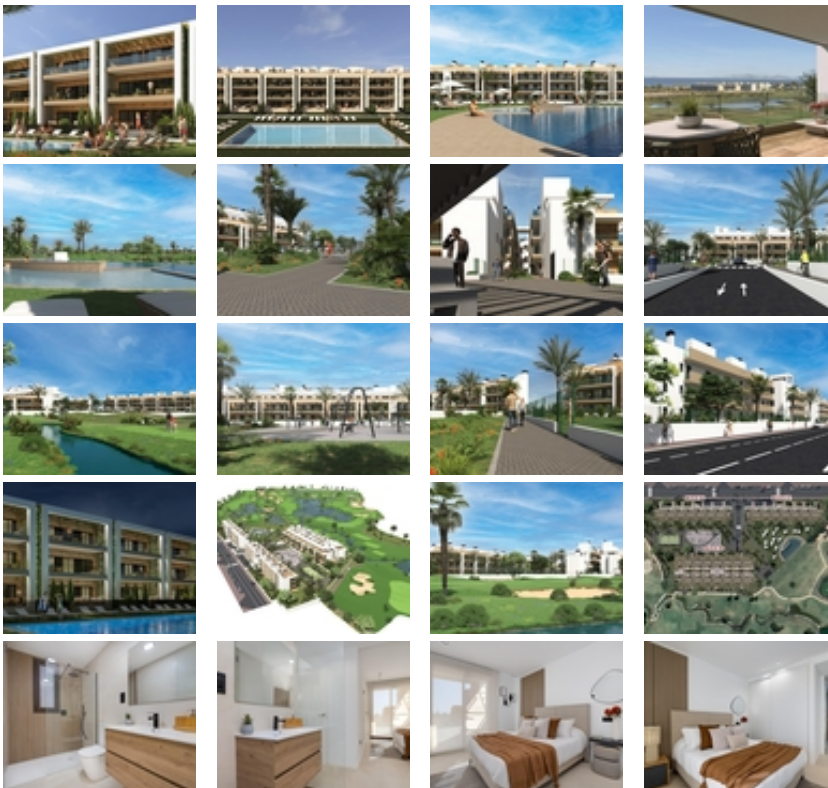

NUEVO COMPLEJO RESIDENCIAL CERCA DE LA SERENA GOLF, LOS ALCAZARES~ ~Este increíble complejo de obra nueva estará formado por 244 apartamentos de 2 y 3 dormitorios, divididos en 8 bloques y 20 Villas privadas.~ ~Apartamentos modernos en 3 plantas (planta baja más 2), planta baja con bonitos jardines, y algunos de ellos con piscina privada y segunda planta con bonitas terrazas y solariums privados.~ ~Apartamentos en esquina (4 por planta) y los de planta alta tienen 3 dormitorios y el resto 2 dormitorios.~ ~Viviendas orientadas al Este con vistas a las zonas comunes y al Oeste con maravillosas vistas al campo de golf.~ ~Complejo con piscina comunitaria y zonas comunes.~ ~Cada apartamento tiene su propia plaza de aparcamiento y trastero privado en el sótano, incluido en el precio.~~~Residencial situado en primera línea del prestigioso campo de golf "La Serena Golf". Este campo de golf es muy conocido por sus lagos y vegetación que se entrelazan con el campo de golf. El agua y los lagos están presentes en 16 de los 18 hoyos, pero todo el recorrido está diseñado para ofrecer al golfista diferentes estrategias en cada hoyo. Otro aspecto que hace único a este campo de golf es que está conectado a pie con el centro de la ciudad, algo imposible de encontrar en otros lugares de golf que nos permiten disfrutar de la tranquilidad y la belleza de la zona sin renunciar al acceso a los servicios que ofrece Los Alcázares.~~Los Alcázares una zona excepcional en la Costa Cálida a tan sólo 25 minutos del aeropuerto de Murcia y 55 min del aeropuerto de Alicante. La zona está conectada a través de autovía con las ciudades de Cartagena, Murcia y Alicante y el resto de playas de la Costa Cálida y la Costa Blanca.~~