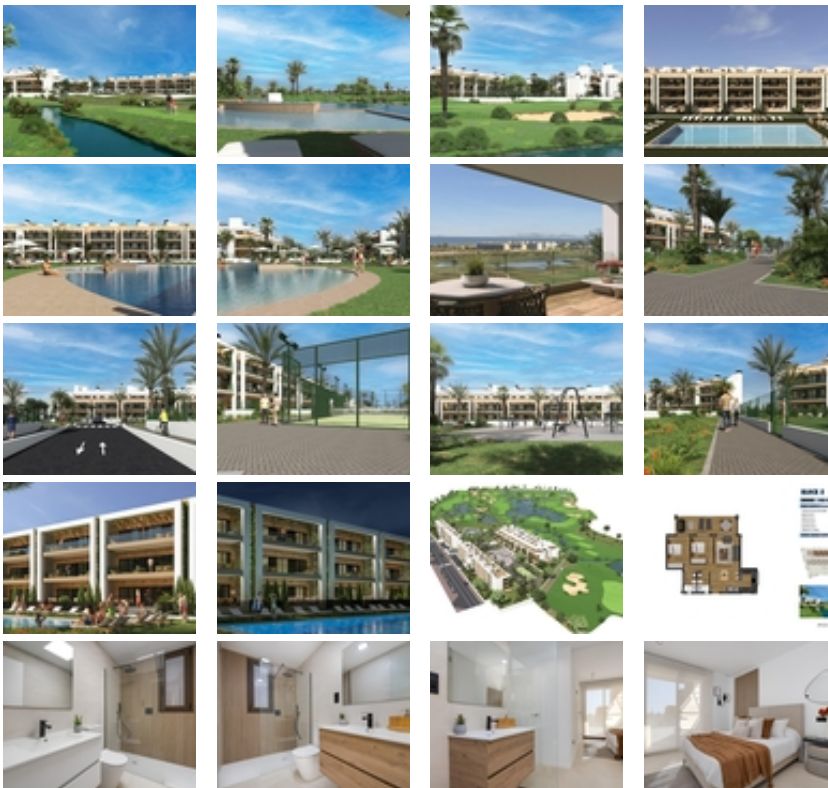

NUEVO COMPLEJO RESIDENCIAL CERCA DE LA SERENA GOLF, LOS ALCAZARES~ ~Este increíble complejo de obra nueva estará formado por 244 apartamentos de 2 y 3 dormitorios, divididos en 8 bloques y 20 Villas privadas.~ ~Apartamentos modernos en 3 plantas (planta baja más 2), planta baja con bonitos jardines, y algunos de ellos con piscina privada y segunda planta con bonitas terrazas y solariums privados.~ ~Apartamentos en esquina (4 por planta) y los de planta alta tienen 3 dormitorios y el resto 2 dormitorios.~ ~Viviendas orientadas al Este con vistas a las zonas comunes y al Oeste con maravillosas vistas al campo de golf.~ ~Complejo con piscina comunitaria y zonas comunes.~ ~Cada apartamento tiene su propia plaza de aparcamiento y trastero privado en el sótano, incluido en el precio.~~~Residencial situado en primera línea del prestigioso campo de golf "La Serena Golf". Este campo de golf es muy conocido por sus lagos y vegetación que se entrelazan con el campo de golf. El agua y los lagos están presentes en 16 de los 18 hoyos, pero todo el recorrido está diseñado para ofrecer al golfista diferentes estrategias en cada hoyo. Otro aspecto que hace único a este campo de golf es que está conectado a pie con el centro de la ciudad, algo imposible de encontrar en otros lugares de golf que nos permiten disfrutar de la tranquilidad y la belleza de la zona sin renunciar al acceso a los servicios que ofrece Los Alcázares.~~Los Alcázares una zona excepcional en la Costa Cálida a tan sólo 25 minutos del aeropuerto de Murcia y 55 min del aeropuerto de Alicante. La zona está conectada a través de autovía con las ciudades de Cartagena, Murcia y Alicante y el resto de playas de la Costa Cálida y la Costa Blanca.~~