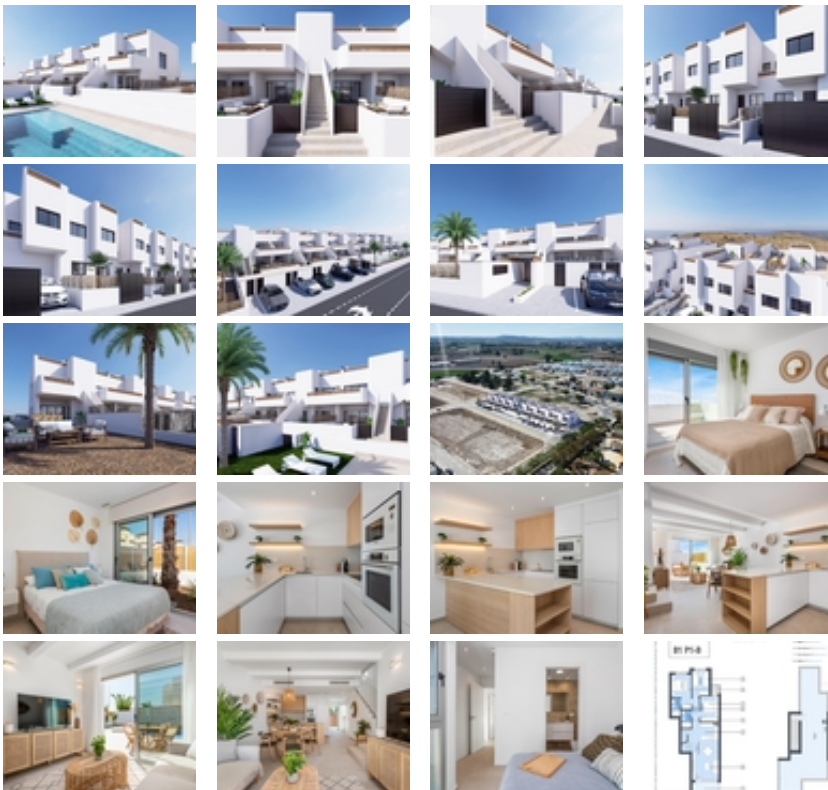

Bungalows de nueva construcción en Dolores~~Residencial con viviendas en planta baja con jardín o planta alta con solárium privado,

con 3 dormitorios y 2 baños, están ubicados en Dolores (Alicante), una zona privilegiada de la Costa Blanca, situado junto al Parque Natural El Hondo, rodeado de naturaleza y dotado de todos los servicios.~~A 25 minutos del aeropuerto de Alicante, cerca de las hermosas playas de Guardamar del Segura y a pocos minutos de los principales campos de golf de la zona. Su excelente ubicación hace del residencial una opción perfecta para aquellos que buscan tranquilidad.~~Cada vivienda cuenta con su propia plaza de aparcamiento y además un trastero en la mayoría de las unidades. ~~Y con una bonita piscina comunitaria con aseo para relajarse tras un día de trabajo o turismo.~~Acabados de alta calidad y servicios modernos~~Estas viviendas están construidas con materiales y acabados de alta calidad. La carpintería exterior es de aluminio con rotura de puente térmico, los baños cuentan con muebles de baño con espejo. La iluminación instalada en toda la vivienda garantiza la eficiencia energética y un ambiente moderno. Armarios empotrados forrados interiormente. Estas características se combinan para crear un entorno de vida cómodo y elegante para usted y su familia.~~Ubicación privilegiada cerca de los servicios diarios~~Situadas en las afueras de la encantadora localidad de Dolores, estas viviendas están a un corto paseo de los servicios esenciales del día a día, incluyendo tiendas, restaurantes y servicios locales. Dolores forma parte de la comarca de la Vega Baja del Segura, al sur de la provincia de Alicante, conocida por sus paisajes agrícolas y su relajado ritmo de vida.~~Cerca de Puntos de Interés~~Playa de La Marina: 10 km~Playa de Guardamar: 10 km~Aeropuerto de Alicante: 30 km~Aeropuerto Murcia-Corvera: 60 km~Campos de Golf: 10 km~Centros Comerciales: 12 km~~Perfecto para disfrutar del estilo de vida de la Costa Blanca~~Con el clima mediterráneo, hermosas playas a un corto trayecto en coche y varios campos de golf cercanos, esta urbanización ofrece el equilibrio ideal de relajación y ocio. Tanto si busca una casa de vacaciones como una residencia permanente, estas viviendas de nueva construcción en Dolores ofrecen una vida moderna en un lugar sereno y bien comunicado.~