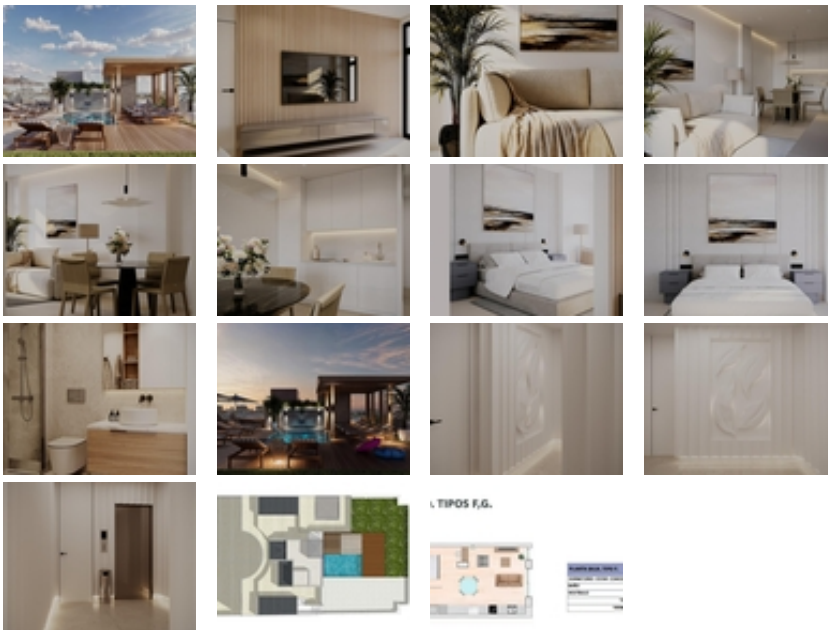

Apartamentos de Obra Nueva con Piscina en la Azotea a Solo 600 m de la Playa en Guardamar del Segura~~Vive a Pocos Pasos del Mar Mediterráneo~Este moderno edificio de nueva construcción se sitúa en el corazón de Guardamar del Segura, un encantador municipio costero en la provincia de Alicante, conocido por sus extensas playas de arena dorada, parques naturales y estilo de vida mediterráneo. Con solo 23 apartamentos, este residencial exclusivo ofrece tranquilidad, diseño