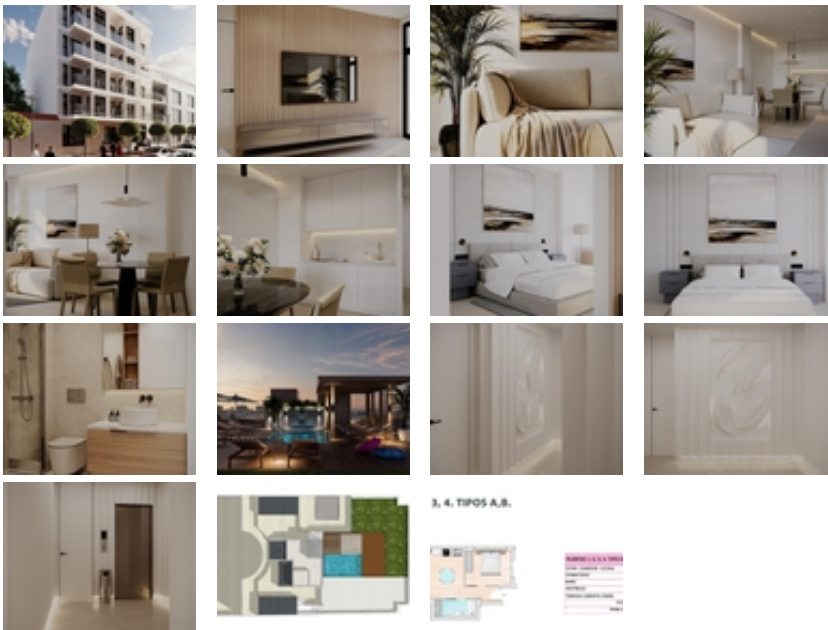

Apartamentos de Obra Nueva con Piscina en la Azotea a Solo 600 m de la Playa en Guardamar del Segura~~Vive a Pocos Pasos del Mar Mediterráneo~Este moderno edificio de nueva construcción se sitúa en el corazón de Guardamar del Segura, un encantador municipio costero en la provincia de Alicante, conocido por sus extensas playas de arena dorada, parques naturales y estilo de vida mediterráneo. Con solo 23 apartamentos, este residencial exclusivo ofrece tranquilidad, diseño