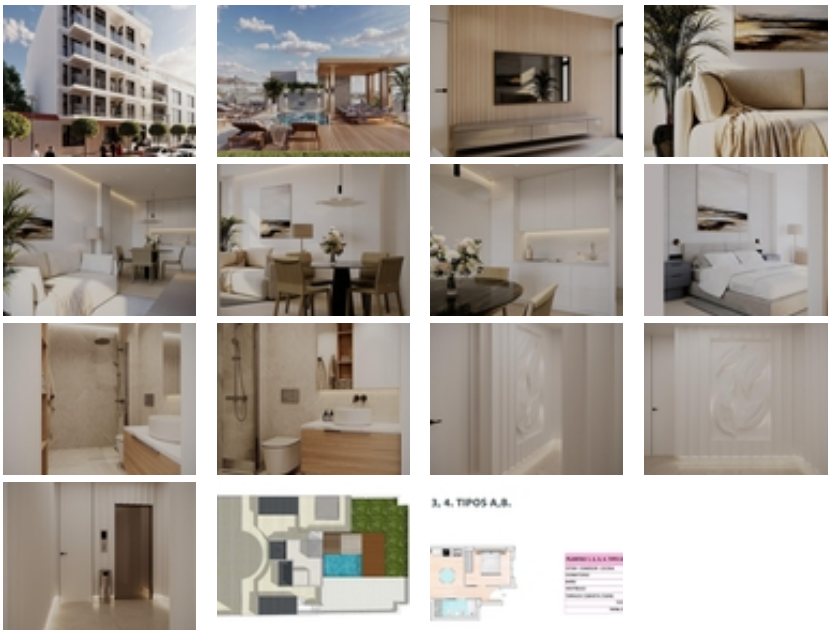

Apartamentos de Obra Nueva con Piscina en la Azotea a Solo 600 m de la Playa en Guardamar del Segura~~Vive a Pocos Pasos del Mar Mediterráneo~Este moderno edificio de nueva construcción se sitúa en el corazón de Guardamar del Segura, un encantador municipio costero en la provincia de Alicante, conocido por sus extensas playas de arena dorada, parques naturales y estilo de vida mediterráneo. Con solo 23 apartamentos, este residencial exclusivo ofrece tranquilidad, diseño