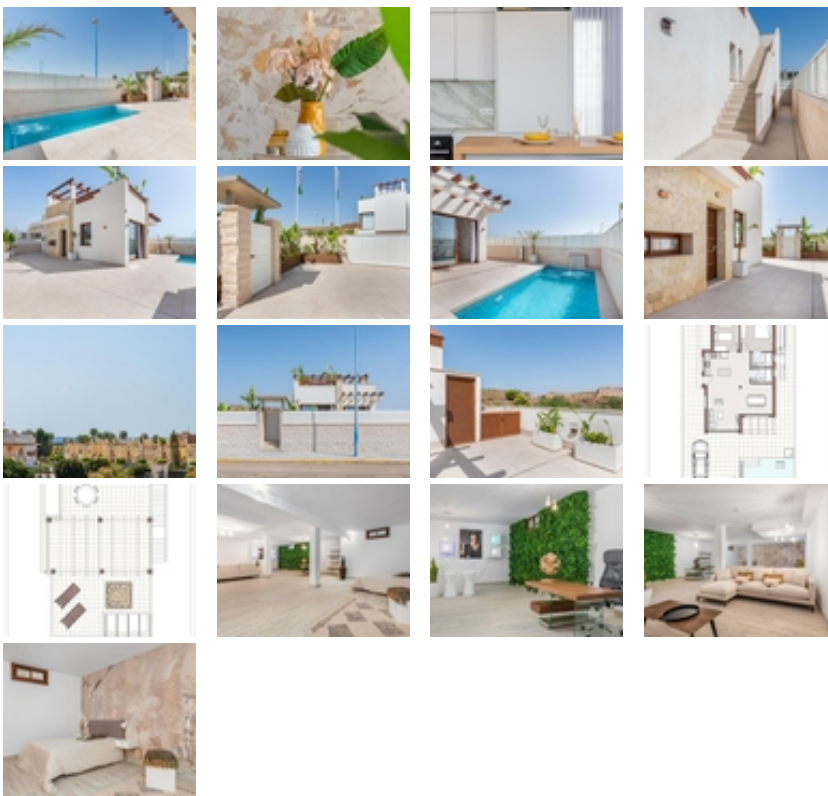

Residencial de obra nueva de bonitos chalets situados en la Costa de Almería, Vera. ~ ~ Residencial de obra nueva de chalets independientes a elegir entre dos modelos: de doble altura, con 3 dormitorios y tres baños y de 2/3 dormitorios con dos baños, todo en una planta. ~ ~ Ambos con piscina de 6x3 metros y sobre una parcela de 230 metros aproximadamente. ~ ~ Como opción, todas las villas pueden disponer de espacio en el sótano con un coste adicional. ~ ~ Chalets situados a tan sólo 200 metros de la playa de Vera. ~ ~ ~ Vera es uno de los mejores lugares naturistas de Europa, reconocido por la calidad y pureza de sus aguas. ~ ~ Ofrece seis kilómetros de playas (Las Marinas-Bolaga, Puerto Rey, El Playazo, Quitapellejos). ~ ~ Vera limita con los famosos destinos turísticos como Mojácar y las Cuevas del Almanzora. ~ ~ Complejo residencial situado a una hora y media en coche del aeropuerto de Murcia - Corvera y a unas 2 horas del aeropuerto de Alicante. ~