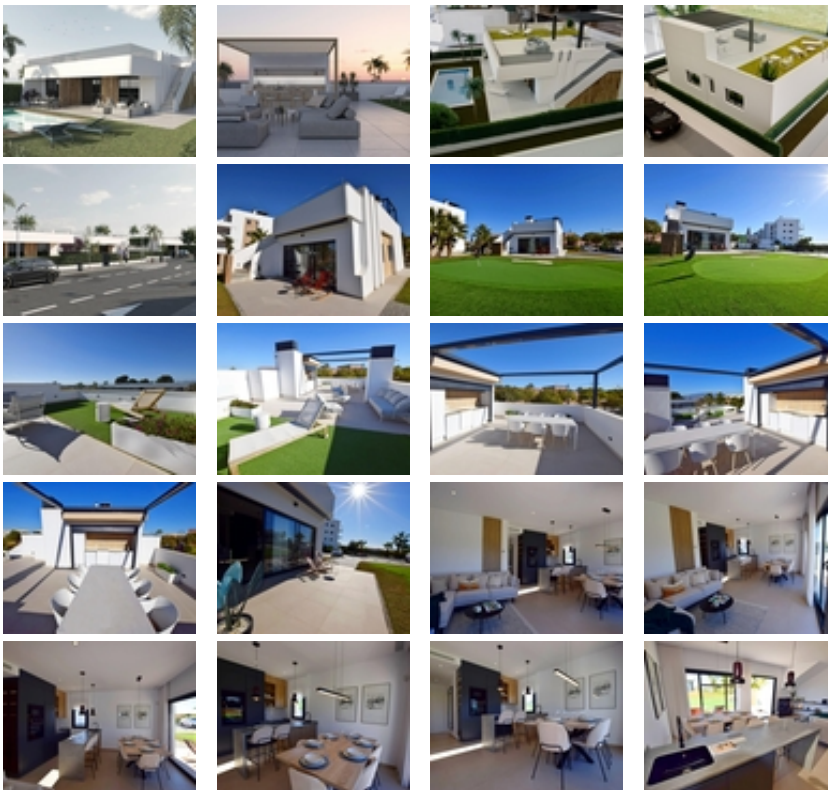

**VILLAS DE OBRA NUEVA EN EL CAMPO DE GOLF DE CONDADO DE ALHAMA** ~ ~ Complejo residencial de villas y apartamentos de nueva construcción en Condado de Alhama. ~ ~ Se trata de 11 villas independientes, con piscina privada, solárium y plaza de aparcamiento exterior, con amplias zonas de terrazas orientadas al sur y cocina de verano, donde podrá disfrutar del sol todo el año. ~ ~ Estas hermosas villas, construidas con los más altos estándares de calidad, tienen 2, 3 o 4 dormitorios y 2 o 3 baños completamente equipados. Las villas han sido diseñadas con un estilo contemporáneo y un concepto abierto, compuesto por una cocina equipada y un salón-comedor. ~ ~ La promoción se encuentra en el Condado de Alhama, Murcia, dentro de un complejo turístico de lujo, con zonas deportivas y rodeado de naturaleza, todos los servicios, y varios Campos de Golf. ~ ~ La vivienda cumplirá con los más altos estándares y estará equipada con: ~ Piscina privada con ducha solar y amplias zonas verdes. ~ Cocina completamente amueblada y equipada con horno y microondas elevados y en columna, nevera y lavavajillas integrados, placa de inducción y campana extractora. ~ Iluminación: en el interior de la vivienda (comedor, cocina, pasillos y baños), así como en las zonas exteriores. ~ Armarios forrados con cajones y estantes. ~ Cuartos de baño totalmente equipados con mueble de lavabo, inodoro suspendido, espejo, ducha mural, mamparas de ducha y calefacción radiante en el suelo. ~ Preinstalación de aire acondicionado por conductos. ~ Cocina de verano en el solarium. ~ Solarium. ~ Plaza de aparcamiento exterior. ~ Puntos de carga para coches eléctricos. ~ ~ ~ Condado de Alhama Golf Resort es un fantástico complejo de golf con muchas instalaciones y servicios. Un centro comercial, un centro deportivo, una variedad de bares y restaurantes, supermercados y más de 25 piscinas y jardines comunitarios. ~ ~ Condado de Alhama Golf Resort tiene su propio campo de golf diseñado por Jack Nicklaus y está a sólo 15 minutos de las hermosas playas de Bolnuevo y Mazarrón. ~ Mazarrón tiene más de 35 km de costa, gran parte de la cual es costa virgen. Numerosas playas de la Bahía de Mazarrón han sido galardonadas con la Bandera Azul por su calidad. ~ ~ Condado de Alhama Golf Resort está a sólo 20 minutos del nuevo aeropuerto internacional de Corvera. ~ ~