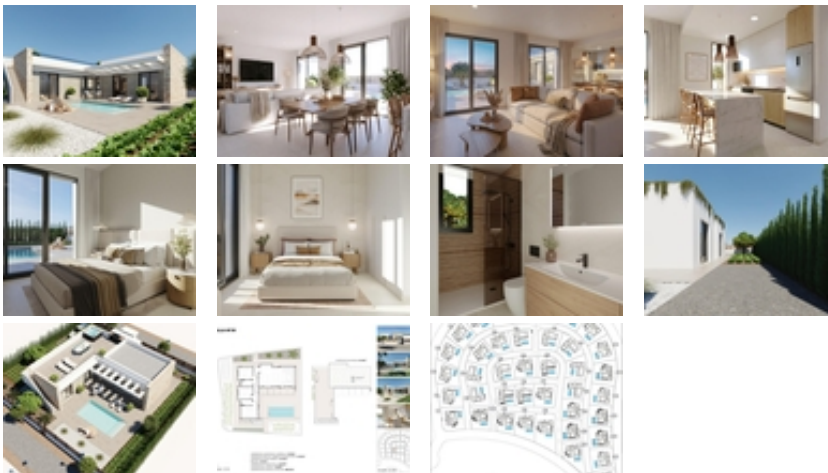

Villas de Obra Nueva en Hacienda del Álamo Golf Resort, Murcia~~Viviendas Modernas en un Entorno Natural y Exclusivo~Descubre estas fantásticas villas de obra nueva en el prestigioso Hacienda del Álamo Golf Resort, una urbanización cerrada en la región de Murcia que combina tranquilidad, seguridad y una completa oferta de servicios. Rodeado de naturaleza y con un clima privilegiado, este complejo es ideal para quienes buscan un estilo de vida relajado sin renunciar al confort.~~Villas de 3 Dormitorios en una planta con solarium~El residencial está compuesto por 39 villas en parcelas a partir de 380 m2. Todas las viviendas cuentan con 3 dormitorios y 2 baños completos en una sola planta, además de una