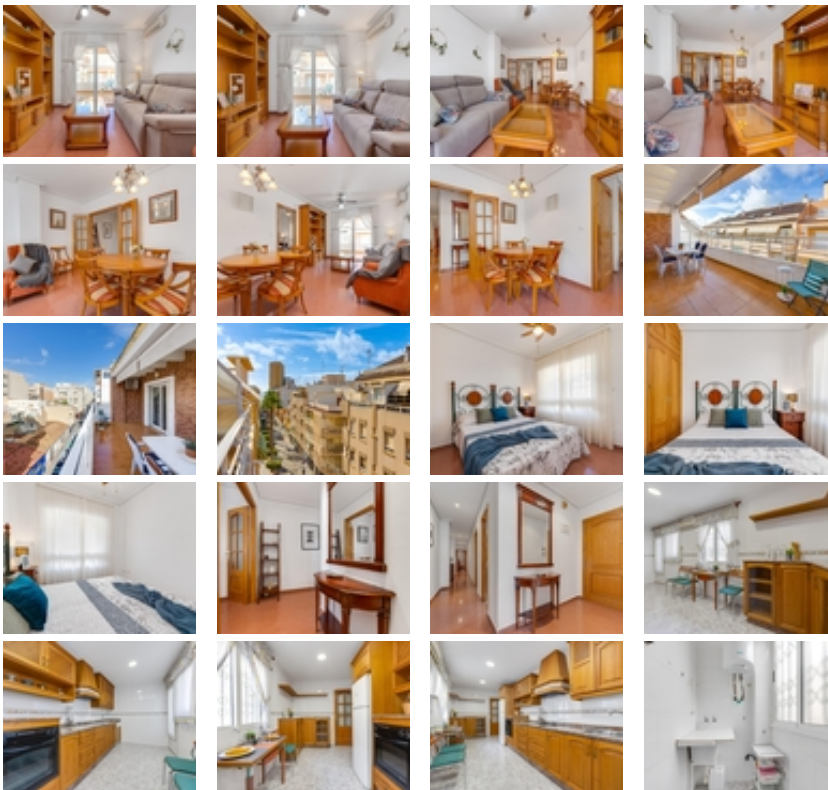

INCREIBLE ÁTICO EN EL CENTRO DE TORREVIEJA, CON AMPLIA TERRAZA, TRATERO Y A TAN SOLO 200M DE LA PLAYA

+34 966 932 436

+34 622 222 939

Ramon Gallud, 171, Torrevieja 03182

<http://www.talmarproperty.com/>

Ref. N:NA174/9576

Te presentamos este encantador apartamento ático ubicado en pleno centro de Torrevieja, a tan solo 200 metros de la playa y a 30 metros de la Ermita de Torrevieja, rodeado de todos los servicios necesarios como supermercados, paradas de autobús, paseos marítimos, restaurantes, bares, playas, etc.~~La vivienda, situada en una cuarta planta con ascensor, ofrece una bonita vista panorámica gracias a su altura. El edificio también cuenta con acceso para personas con movilidad reducida y ascensor.~~El apartamento se distribuye en dos amplios dormitorios dobles, dos baños completos, una cocina independiente totalmente equipada con acceso a una pequeña galería, y un acogedor salón comedor con salida directa a una impresionante terraza súper soleada durante todo el día debido a su orientación, perfecta para relajarse y disfrutar de las vistas.~~Además, el edificio dispone de un solárium comunitario, donde se encuentra el trastero privado de la vivienda, proporcionando un espacio extra de almacenamiento.~~No dejes pasar esta oportunidad de vivir en una ubicación privilegiada, cerca del mar y con todas las comodidades al alcance. ¡Ideal para disfrutar del mejor estilo de vida en Torrevieja!~