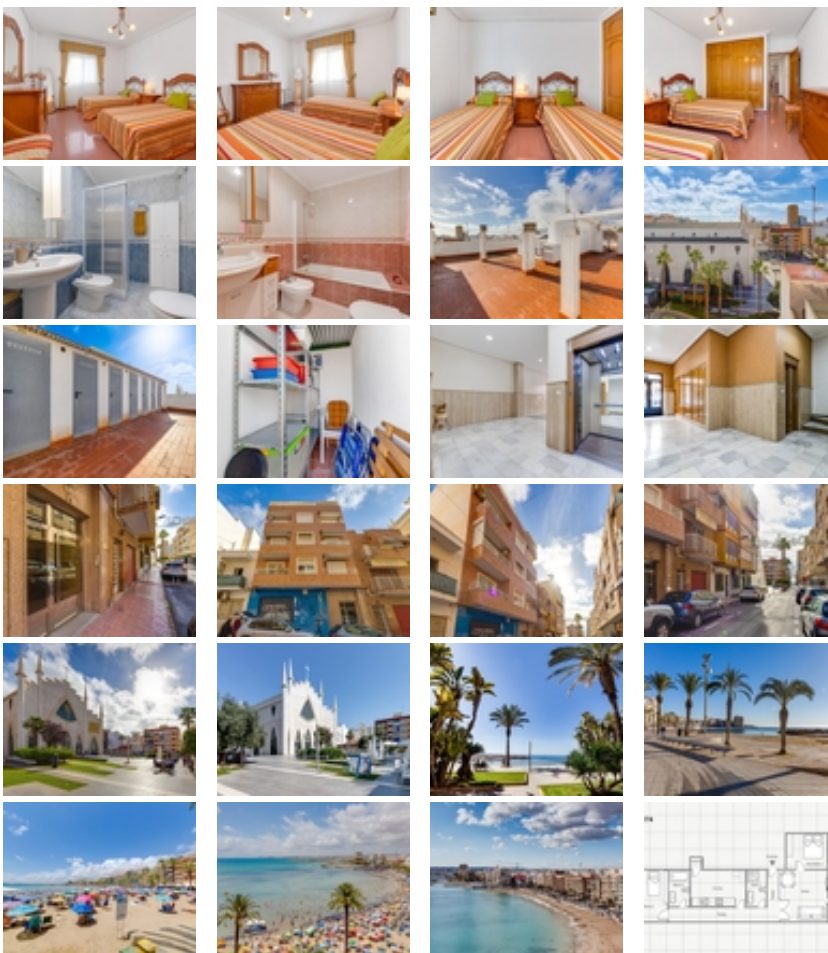

INCREIBLE ÁTICO EN EL CENTRO DE TORREVIEJA, CON AMPLIA TERRAZA, TRATERO Y A TAN SOLO 200M DE LA PLAYA

+34 966 932 436

+34 622 222 939

Ramon Gallud, 171, Torrevieja 03182

<http://www.talmarproperty.com/>

Ref. N:NA174/9576

Te presentamos este encantador apartamento ático ubicado en pleno centro de Torrevieja, a tan solo 200 metros de la playa y a 30 metros de la Ermita de Torrevieja, rodeado de todos los servicios necesarios como supermercados, paradas de autobús, paseos marítimos, restaurantes, bares, playas, etc.~~La vivienda, situada en una cuarta planta con ascensor, ofrece una bonita vista panorámica gracias a su altura. El edificio también cuenta con acceso para personas con movilidad reducida y ascensor.~~El apartamento se distribuye en dos amplios dormitorios dobles, dos baños completos, una cocina independiente totalmente equipada con acceso a una pequeña galería, y un acogedor salón comedor con salida directa a una impresionante terraza súper soleada durante todo el día debido a su orientación, perfecta para relajarse y disfrutar de las vistas.~~Además, el edificio dispone de un solárium comunitario, donde se encuentra el trastero privado de la vivienda, proporcionando un espacio extra de almacenamiento.~~No dejes pasar esta oportunidad de vivir en una ubicación privilegiada, cerca del mar y con todas las comodidades al alcance. ¡Ideal para disfrutar del mejor estilo de vida en Torrevieja!~