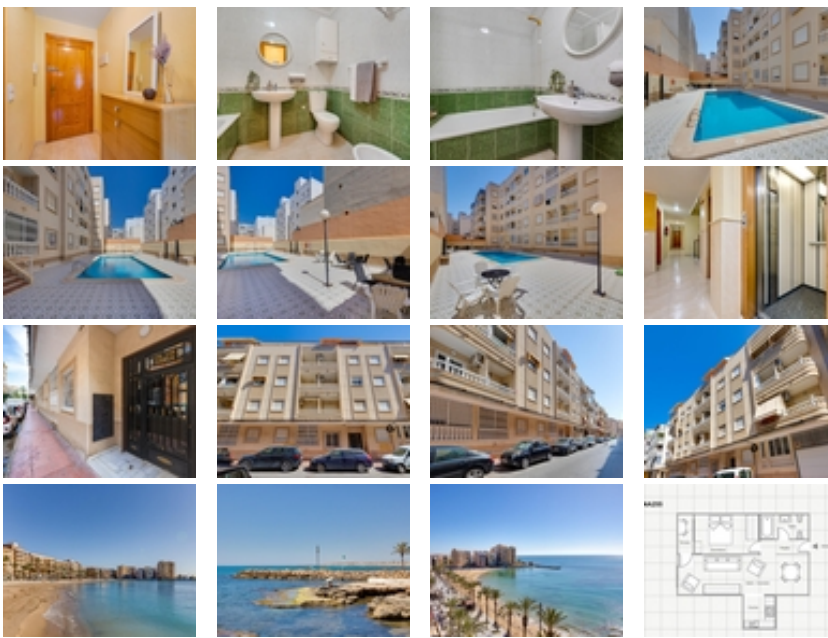

Luminoso APARTAMENTO con orientación SUR y PISCINA COMUNITARIA a 350 m de la Playa del Cura

+34 966 932 436

+34 622 222 939

Ramon Gallud, 171, Torrevieja 03182

<http://www.talmarproperty.com/>

Ref. N:NA255/9576

Apartamento en venta en pleno centro de Torrevieja, a tan solo 350 metros de la popular Playa del Cura y con todos los servicios a un paso: supermercados, restaurantes, transporte, zonas de ocio, farmacias, etc.~~La vivienda se sitúa en una tercera planta con ascensor y cuenta con una cómoda distribución. Dispone de un amplio dormitorio doble con armario empotrado, un baño completo equipado con bañera y bidé, una cocina totalmente equipada y un bonito salón-comedor muy acogedor con acceso directo a una agradable terraza con orientación sur, lo que aporta gran luminosidad durante todo el día.~~El edificio cuenta además con piscina comunitaria, perfecta para disfrutar de los fantásticos días de sol característicos de la Costa Mediterránea.~~Gracias a su ubicación y características, esta propiedad es ideal tanto para vivir todo el año, como para disfrutarla como segunda residencia o incluso como inversión con gran potencial de alquiler.~