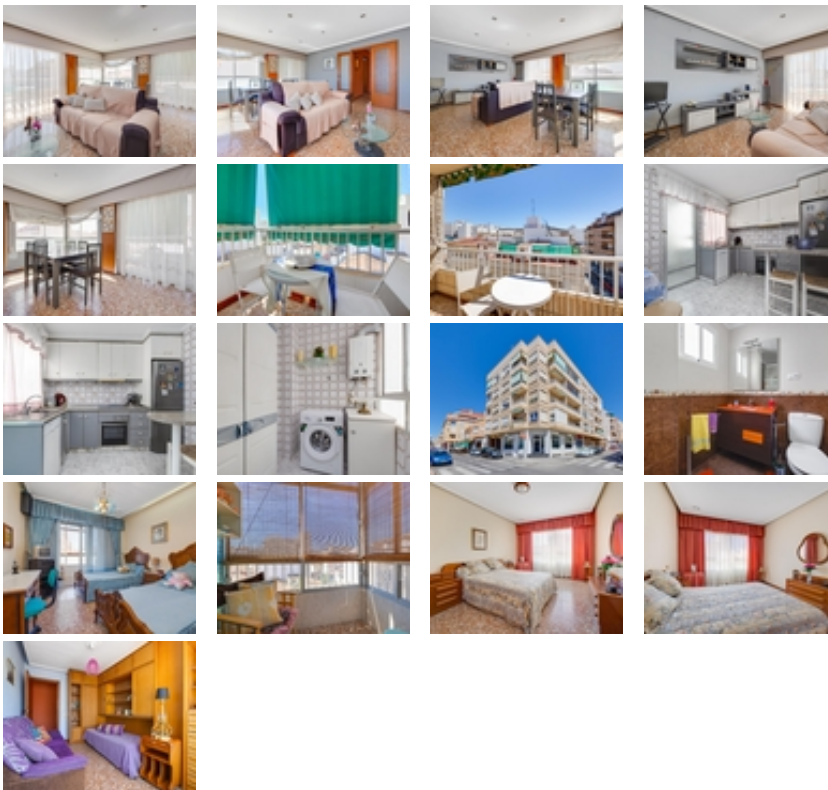

Ubicado en el corazón de Torrevieja, este amplio piso esquinero ofrece una inmejorable oportunidad para disfrutar de la vida urbana. Con todos