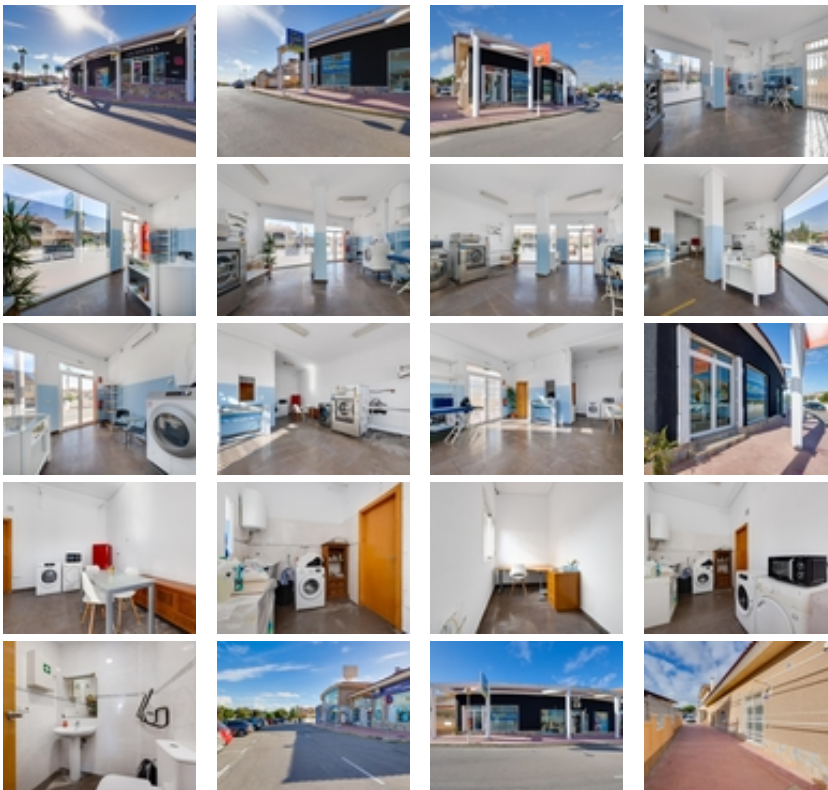

LOCAL COMERCIAL EN CENTRO
COMERCIAL DOÑA PEPA (CIUDAD
QUESADA)

+34 966 932 436

+34 622 222 939

Ramon Gallud, 171, Torrevieja 03182

<http://www.talmarproperty.com/>

Ref. N:SB1089/2282

€ 130 000

- ??????: 1
- ?????? ??????: 1
- S_{???}: 72m²
- ??????????
 - ?????:6 m. m.

LOCAL en VENTA EN CIUDAD QUESADA C.COMERCIAL "DOÑA PEPA"~~Su localización es inmejorable rodeado de múltiples comercios y servicios junto Supermercado Gama, Centro de Salud, Farmacia El Canal , Hotel La Laguna, Banco Sabadell, Centro internacional de Oftalmología, Euromarina oficinas de venta, Supermercado Consum, restaurantes, peluquerías, cafeterías, ... y además con fácil acceso, parques y zonas de aparcamiento. Orientación sureste lo que le otorga luz todo el día.~~A que espera, haga su sueño realidad y ponga en marcha su propio negocio en un enclave seguro en continua expansión.~~Consúltenos estaremos encantados de atenderle y visitar! Invierta y olvide el alquiler.~~~TASAS E IMPUESTOS NO INCLUIDOS. Aviso legal: la información descrita es meramente informativa, no vinculante jurídicamente pudiendo contener algún error~~~