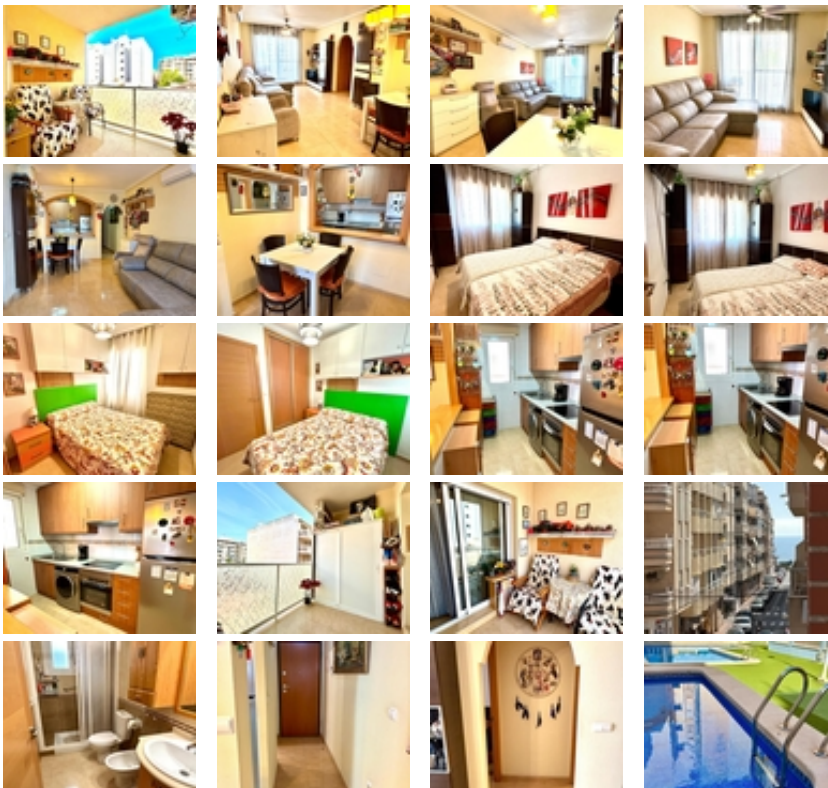

Se vende acogedor apartamento en un edificio moderno del año 2008 en la zona más demandadas de Torrevieja, a menos de 300 metros de la Playa del Cura.~~? Características principales:~~—