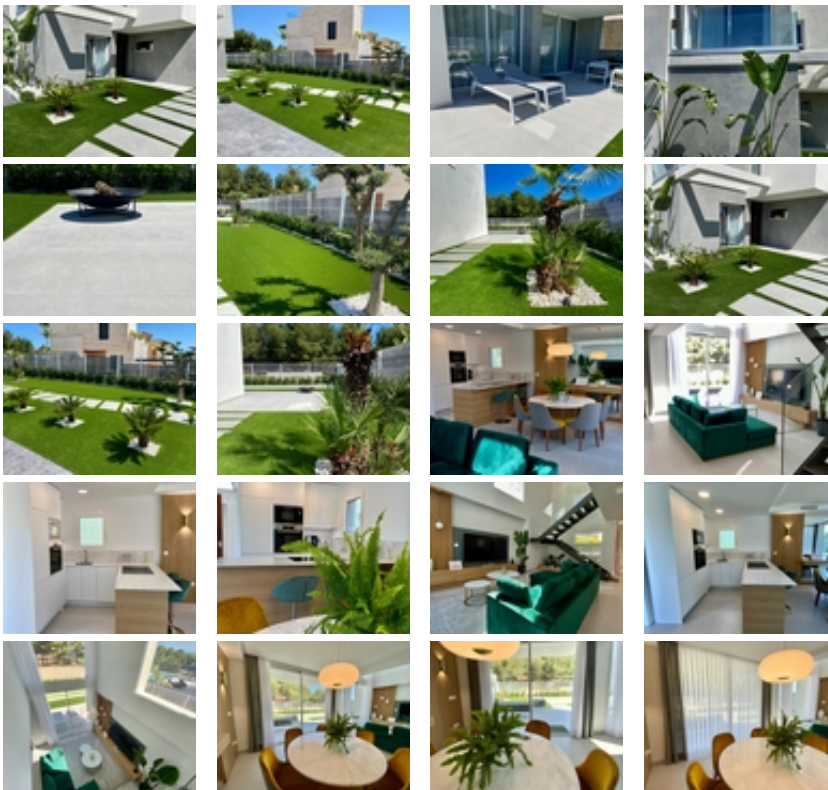

EXCLUSIVIDAD EN UN ENTORNO
NATURAL JUNTO AL MAR
MEDITERRÁNEO!!!

+34 966 932 436

+34 622 222 939

Ramon Gallud, 171, Torrevieja 03182

<http://www.talmarproperty.com/>

Ref. N:N2334CM/7515

€ 790 000

- ??????: 3
- ?????? ??????: 3
- S_{???}: 159m²
- ??????: 446m²
- ??????????
 - ?????????? ?????????????? ???
- ??? ?? ????
 - ????
- ??????????
 - ????:3 km. m.

EXCLUSIVIDAD EN UN ENTORNO NATURAL JUNTO AL MAR MEDITERRÁNEO!!! ~ Villas de diseño minimalista en un espacio natural, combinando la elegancia y el confort en un entorno natural exclusivo que respeta el perfecto equilibrio entre el mar y la naturaleza. ~ ~ Promoción de villas independientes situadas en el entorno privilegiado de Sierra Cortina en Finestrat junto a Benidorm. ~ ~ Este conjunto de villas unifamiliares ubicadas en parcelas privadas permiten disfrutar de la vida en el exterior con privacidad. El salón y cocina integrado junto con los 3 dormitorios y 3 baños ofrecen sensaciones de amplitud. La zona exterior con una parcela de más de 400 metros incluye amplias terrazas y piscina privada, para vivir al máximo el estilo de vida mediterráneo disfrutando del sol, la luz y la naturaleza. ~ ~ Altea, Calpe, Villajoyosa, Moraira y Benidorm son sólo algunas de las localidades más emblemáticas y visitadas de la Costa Blanca Mediterránea que se encuentran muy próximas a Finestrat, ubicación de esta promoción de villas. Las famosas playas de Benidorm se encuentran a menos de 3 km. ~ ~ La provincia de Alicante cuenta con modernas comunicaciones que conectan con las principales autopistas, autovías, el tren de Alta velocidad y el tranvía. Además, el Aeropuerto Internacional de Alicante-Elche conecta con más de 110 destinos. La ubicación de estas villas con acceso directo a las principales vías de comunicación y a 5 minutos del Centro Comercial de Finestrat junto a Benidorm lo hacen un lugar perfecto para disfrutar de todos los servicios cuando los necesitas sin renunciar a la tranquilidad. ~