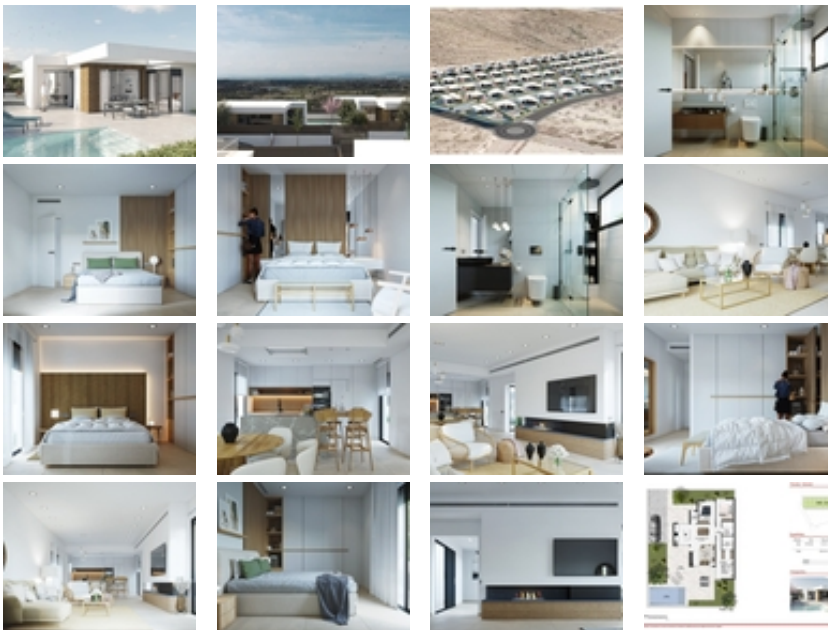

VILLAS DE OBRA NUEVA DE UNA SOLA PLANTA EN CAMPO DE GOLF ALTAONA, MURCIA~ ~ Residencial de nueva construcción de hermosas villas en Altaona Golf resort, Murcia.~ ~ Situado en un entorno privilegiado donde podemos vivir tranquilamente, en contacto con la naturaleza y la montaña, conseguimos calidad de vida, aire puro y espacios abiertos.~ ~ Chalets de una sola planta construidos en parcelas desde 300 m2 con 3 dormitorios, 2 baños y piscina privada