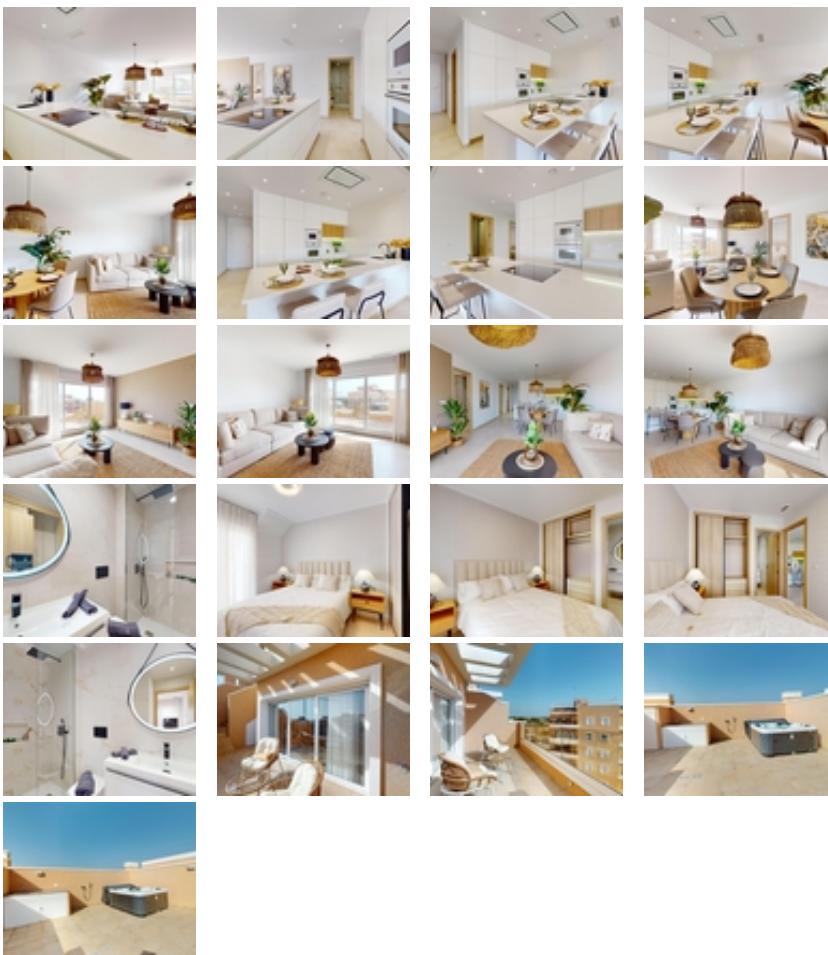

RESIDENCIAL DE OBRA NUEVA EN EL RASO, GUARDAMAR DEL SEGURA~~Residencial de obra nueva de apartamentos de estilo moderno en El Raso, Guardamar del Segura!~~Estos apartamentos disponen de 3 dormitorios, 2 baños, salón diáfano con cocina, planta baja con jardín privado, planta media con terraza y planta alta con solarium privado.~~Complejo con piscina, zonas verdes, greens de golf, Spa, parque infantil, maquinas biosaludables y zonas deportivas.~~Complejo situado en zona verde cerca del lago salado, todos los servicios, a poca distancia del centro comercial, bares y restaurantes.~~~El Raso forma parte de Guardamar del Segura.~~Guardamar del Segura es un municipio situado en la Costa Blanca Sur. Con sus 11 kilómetros de playa natural y su gran pinar.~~Guardamar del Segura tiene un gran polideportivo con padel, tenis, fútbol y una gran piscina climatizada que funciona todo el año. También tiene una biblioteca donde hay wifi gratuito y ordenadores.~~Guardamar del Segura se encuentra a tan solo 20km del aeropuerto de Alicante - Elche (El Altet), donde hay numerosos vuelos diarios con conexiones a las principales ciudades europeas, debido a la demanda turística de la Costa Blanca.~~