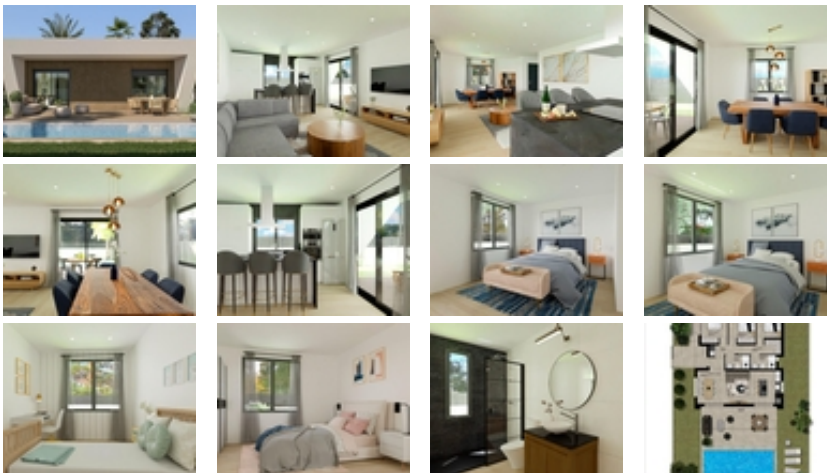

VILLAS DE OBRA NUEVA CON PISCINA EN HONDON DE LAS NIEVES~~Descubra la elegancia y el confort de estas preciosas villas independientes de entre 108 y 128 m2, diseñadas para ofrecerle un estilo de vida excepcional, todas ellas en planta baja. ~~Disfrute de la privacidad que le ofrece esta villa, donde podrá relajarse en su propio jardín, crear un oasis de tranquilidad, o refrescarse en su piscina privada para disfrutar de los cálidos días de verano.~~La propiedad se distribuye en dos grandes zonas:~Zona de día: Donde encontramos un amplio salón-comedor con cocina americana (muebles de cocina incluidos) que conecta con el gran porche de carácter moderno a través de sus dos grandes ventanales, dando paso a la zona exterior