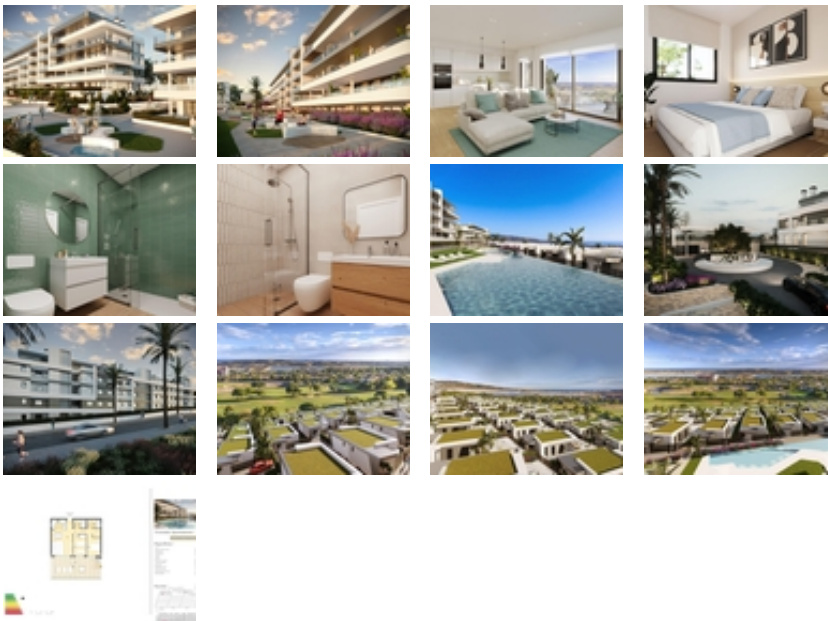

COMPLEJO RESIDENCIAL DE OBRA NUEVA CERCA DE  
MUTXAMEL~~Ven a vivir en un complejo en una zona con una alta  
calidad de vida, situado en el campo de golf de Bonalba con  
impresionantes vistas al mar cerca de Mutxamel, a poca distancia del  
aeropuerto de Alicante, la ciudad de Alicante y las playas....~~El  
complejo residencial dispone de apartamentos de 2 y 3 dormitorios con  
amplias terrazas, y villas de 2, 3 y 4 dormitorios. Un hogar de ensueño