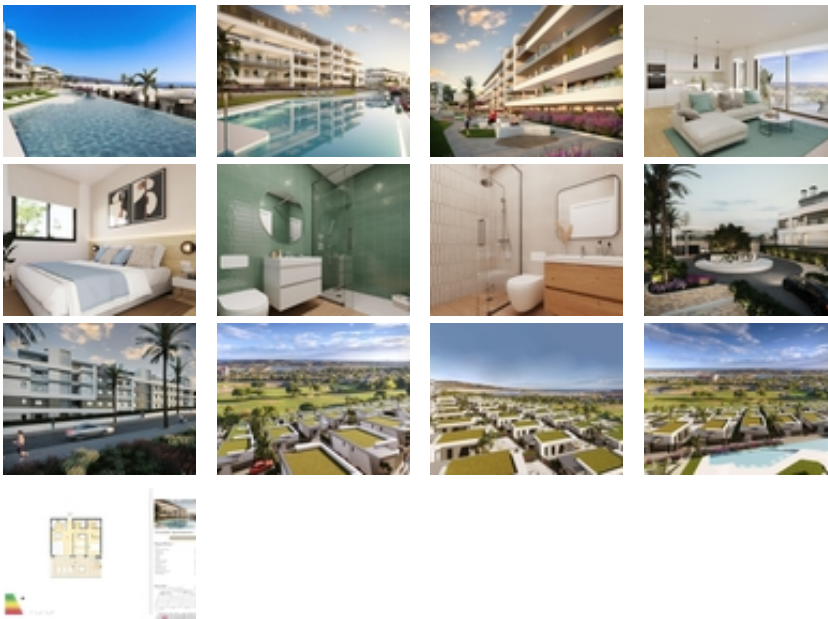

COMPLEJO RESIDENCIAL DE OBRA NUEVA CERCA DE  
MUTXAMEL~~Ven a vivir en un complejo en una zona con una alta  
calidad de vida, situado en el campo de golf de Bonalba con  
impresionantes vistas al mar cerca de Mutxamel, a poca distancia del  
aeropuerto de Alicante, la ciudad de Alicante y las playas....~~El  
complejo residencial dispone de apartamentos de 2 y 3 dormitorios con  
amplias terrazas, y villas de 2, 3 y 4 dormitorios. Un hogar de ensueño