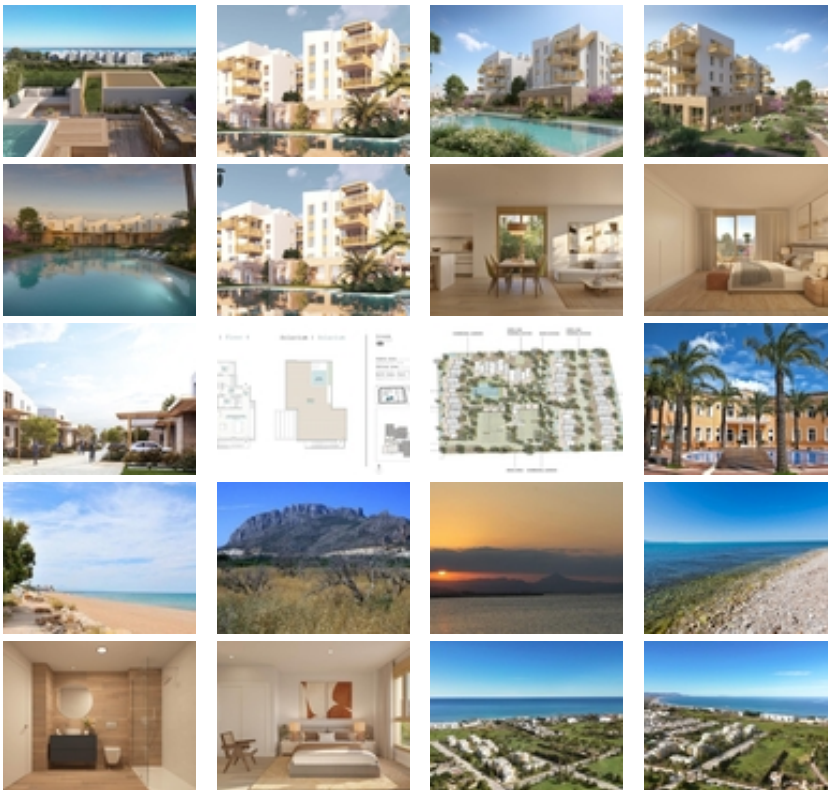

RESIDENCIAL DE OBRA NUEVA EN EL VERGEL~~Conjunto residencial de obra nueva de 65 modernos apartamentos de 2 dormitorios y adosados de 2 y 3 dormitorios en El Vergel.~~Siguiendo el enfoque de sostenibilidad y eficiencia energética del conjunto residencial los diseñadores han creado un proyecto donde predominan las viviendas unifamiliares adosadas. ~Este concepto residencial proporciona un entorno donde los espacios comunes son accesibles a todos los residentes, mientras que cada vivienda dispone de sus propios espacios privados, tanto interiores como exteriores, para el disfrute diario.~~Las zonas comunes respiran un ambiente natural y acogedor. Al explorar sus diferentes áreas, encontrará espacios perfectos para pasear, hacer deporte y, sobre todo, montar en bicicleta.~~Experimente un estilo de vida único en una comunidad residencial, donde cada detalle está pensado para su comodidad y disfrute. Sumérgete en la refrescante piscina, entrena en el gimnasio, relájate en la sauna y comparte momentos inolvidables con familiares y amigos en el club social.~~Equipamiento:~Piscina~GIMNASIO~Sauna~Jardines~Club social en primera línea~Punto de playa~Energía sostenible~~El complejo residencial disfruta de zona comunitaria que le permitirá disfrutar de la playa de La Almadra en su más pura esencia. Los residentes tendrán acceso a este espacio a pie de playa donde podrán organizar sus propios eventos, aparcar sus bicicletas, guardar el material náutico y darse una ducha o un chapuzón en la piscina después de disfrutar del mar.~~Una puerta al mar a orillas de la playa de La Almadra en Denia.~