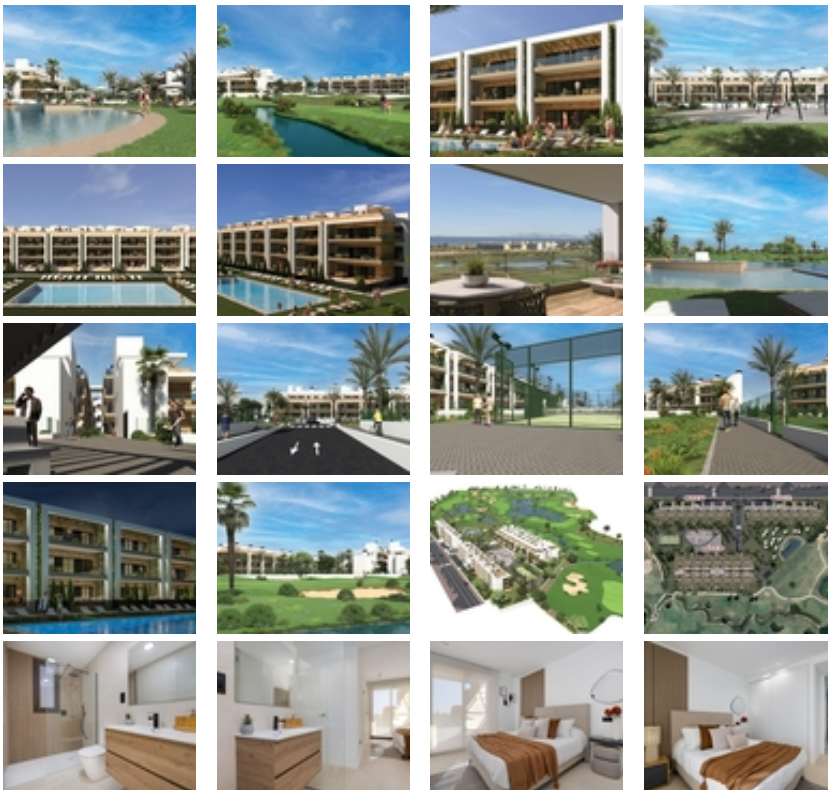

NUEVO COMPLEJO RESIDENCIAL CERCA DE LA SERENA GOLF, LOS ALCAZARES~ ~Este increíble complejo de obra nueva estará formado por 244 apartamentos de 2 y 3 dormitorios, divididos en 8 bloques y 20 Villas privadas.~ ~Apartamentos modernos en 3 plantas (planta baja más 2), planta baja con bonitos jardines, y algunos de ellos con piscina privada y segunda planta con bonitas terrazas y solariums privados.~ ~Apartamentos en esquina (4 por planta) y los de planta alta tienen 3 dormitorios y el resto 2 dormitorios.~ ~Viviendas orientadas al Este con vistas a las zonas comunes y al Oeste con maravillosas vistas al campo de golf.~ ~Complejo con piscina comunitaria y zonas comunes.~ ~Cada apartamento tiene su propia plaza de aparcamiento y trastero privado en el sótano, incluido en el precio.~~~Residencial situado en primera línea del prestigioso campo de golf "La Serena Golf". Este campo de golf es muy conocido por sus lagos y vegetación que se entrelazan con el campo de golf. El agua y los lagos están presentes en 16 de los 18 hoyos, pero todo el recorrido está diseñado para ofrecer al golfista diferentes estrategias en cada hoyo. Otro aspecto que hace único a este campo de golf es que está conectado a pie con el centro de la ciudad, algo imposible de encontrar en otros lugares de golf que nos permiten disfrutar de la tranquilidad y la belleza de la zona sin renunciar al acceso a los servicios que ofrece Los Alcázares.~~Los Alcázares una zona excepcional en la Costa Cálida a tan sólo 25 minutos del aeropuerto de Murcia y 55 min del aeropuerto de Alicante. La zona está conectada a través de autovía con las ciudades de Cartagena, Murcia y Alicante y el resto de playas de la Costa Cálida y la Costa Blanca.~~