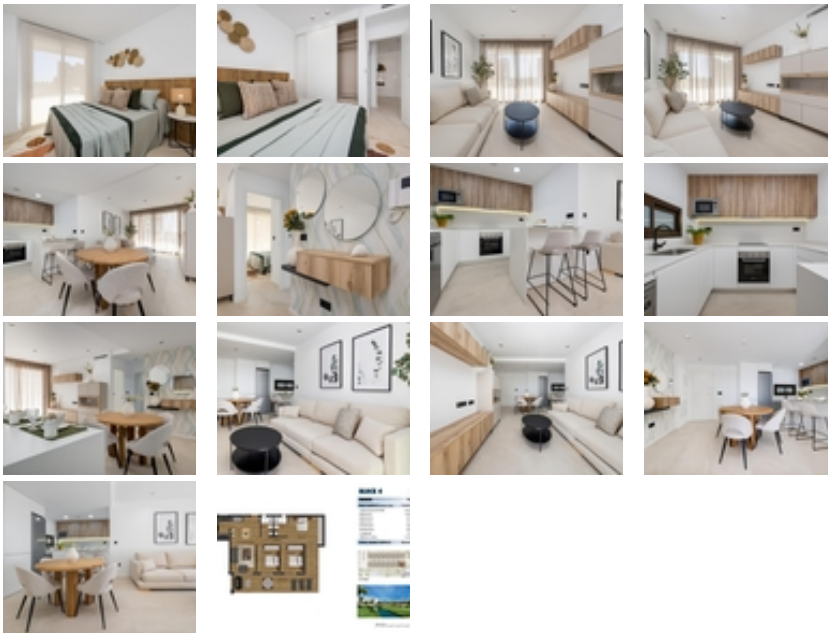

NUEVO COMPLEJO RESIDENCIAL CERCA DE LA SERENA GOLF, LOS ALCAZARES~ ~Este increíble complejo de obra nueva estará formado por 244 apartamentos de 2 y 3 dormitorios, divididos en 8 bloques y 20 Villas privadas.~ ~Apartamentos modernos en 3 plantas (planta baja más 2), planta baja con bonitos jardines, y algunos de ellos con piscina privada y segunda planta con bonitas terrazas y solariums privados.~ ~Apartamentos en esquina (4 por planta) y los de planta alta tienen 3 dormitorios y el resto 2 dormitorios.~ ~Viviendas orientadas al Este con vistas a las zonas comunes y al Oeste con maravillosas vistas al campo de golf.~ ~Complejo con piscina comunitaria y zonas comunes.~ ~Cada apartamento tiene su propia plaza de aparcamiento y trastero privado en el sótano, incluido en el precio.~~~Residencial situado en primera línea del prestigioso campo de golf "La Serena Golf". Este campo de golf es muy conocido por sus lagos y vegetación que se entrelazan con el campo de golf. El agua y los lagos están presentes en 16 de los 18 hoyos, pero todo el recorrido está diseñado para ofrecer al golfista diferentes estrategias en cada hoyo. Otro aspecto que hace único a este campo de golf es que está conectado a pie con el centro de la ciudad, algo imposible de encontrar en otros lugares de golf que nos permiten disfrutar de la tranquilidad y la belleza de la zona sin renunciar al acceso a los servicios que ofrece Los Alcázares.~~Los Alcázares una zona excepcional en la Costa Cálida a tan sólo 25 minutos del aeropuerto de Murcia y 55 min del aeropuerto de Alicante. La zona está conectada a través de autovía con las ciudades de Cartagena, Murcia y Alicante y el resto de playas de la Costa Cálida y la Costa Blanca.~~