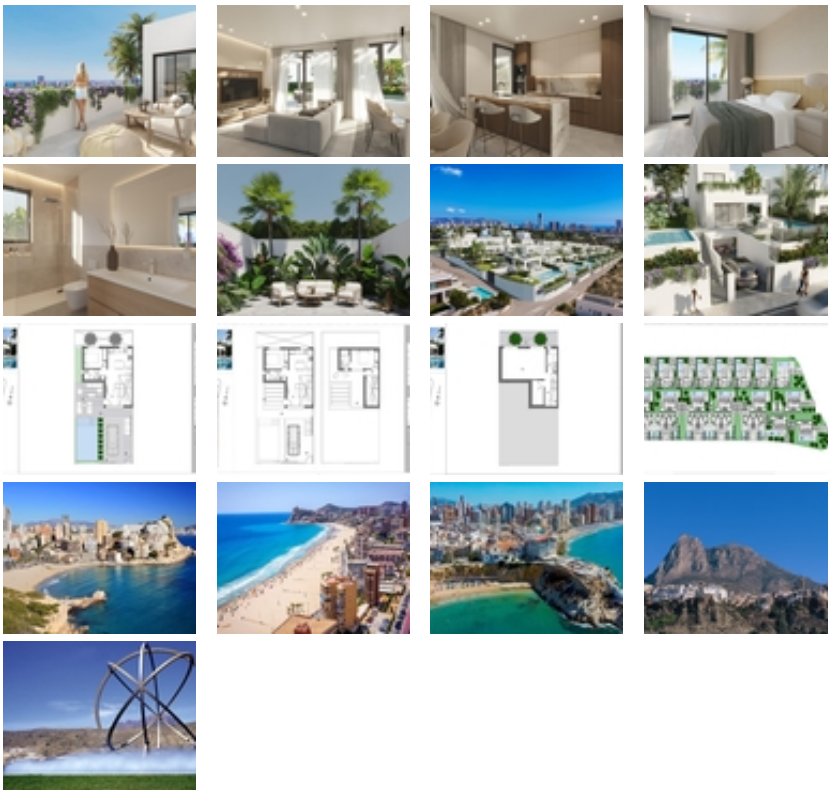

Villas de Obra Nueva en Finestrat – Lujo, Naturaleza y Vistas al  
Mar~~Exclusivo Residencial en Sierra Cortina, Benidorm-

Finestrat~Descubra este nuevo residencial de lujo en Sierra Cortina, Finestrat, una de las zonas más exclusivas de la Costa Blanca. Esta promoción ofrece 30 villas de diseño vanguardista, con opciones de villas pareadas e independientes, todas ellas con espectaculares vistas al mar y a la montaña.~~Ubicado en un entorno tranquilo, pero cerca de todas las comodidades, este residencial es ideal para quienes buscan privacidad, confort y acceso a las mejores playas y servicios de Benidorm.~~Diseño Moderno y Espaciosas Viviendas~Las villas han sido diseñadas con un estilo contemporáneo, optimizando la luz natural y las vistas panorámicas. Podrá elegir entre varios modelos con opciones de 2 a 4 dormitorios, y algunos diseños incluyen sótano con patio inglés, permitiendo la posibilidad de añadir dormitorios adicionales.~~Cada vivienda cuenta con:~~2 plantas con terrazas privadas con vistas al mar.~Piscina privada y jardín para su disfrute.~Garaje en la parcela, con espacio para su vehículo.~Cocina de concepto abierto integrada en el salón.~Armarios empotrados y espacios de almacenamiento.~Lavadero para mayor comodidad.~~Ubicación Privilegiada en la Costa Blanca~Este exclusivo residencial se encuentra en Sierra Cortina, una de las áreas más prestigiosas de la Costa Blanca, rodeada de naturaleza y con acceso a servicios de primer nivel.~~A solo 3 km del mar, esta urbanización está ubicada junto a dos campos de golf y cerca del parque temático Terra Mítica y el lujoso hotel Asia Gardens. Además, cuenta con conexión rápida con las principales carreteras y aeropuertos de la región.~~Distancias a los Principales Puntos de Interés~Playas de Benidorm – 3 km.~Campos de Golf Villaitana y Sierra Cortina – 2 km.~Centro Comercial La Marina – 2 km.~Parque Temático Terra Mítica – 1,5 km.~Aeropuerto de Alicante – 40 km.~~Viva en una Zona Exclusiva con Todas las Comodidades~Finestrat es un encantador municipio de la Marina Baixa, situado a pocos minutos de Benidorm. Su combinación de montaña y mar, junto con su infraestructura moderna, la convierten en una ubicación inmejorable para vivir o invertir.~~No pierda la oportunidad de adquirir una villa de obra nueva en esta ubicación privilegiada. Contáctenos hoy mismo para más información y para programar una visita.~