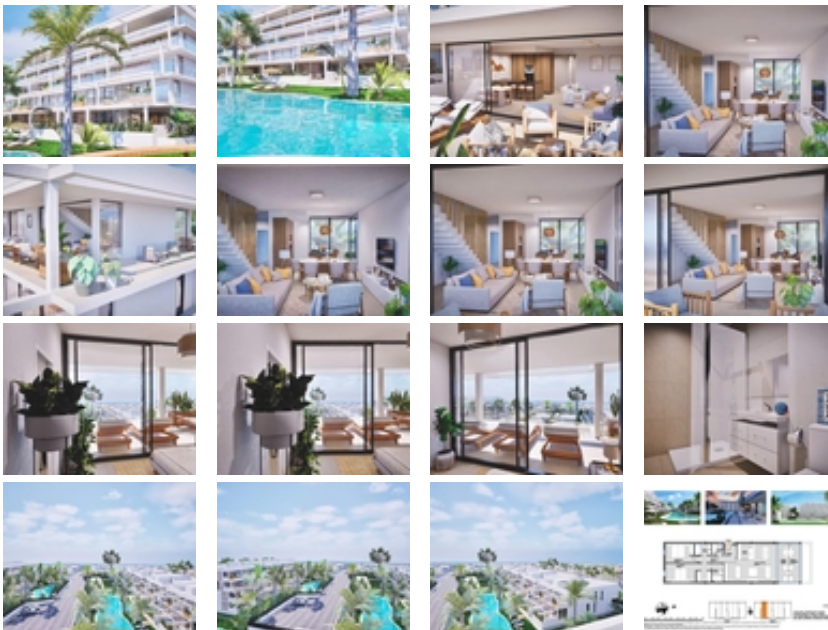

COMPLEJO RESIDENCIAL DE OBRA NUEVA EN MAR DE CRISTAL~
~ Moderno complejo residencial de apartamentos y áticos de nueva construcción situado muy cerca del paseo marítimo y de las largas y bonitas playas de arena de Mar de Cristal.~ ~ Puede elegir entre apartamentos de planta baja con jardín privado, apartamentos de planta media con terraza y áticos con solarium privado. Las viviendas tienen 2 o 3 dormitorios y 2 baños.~ ~ Los apartamentos tienen un diseño