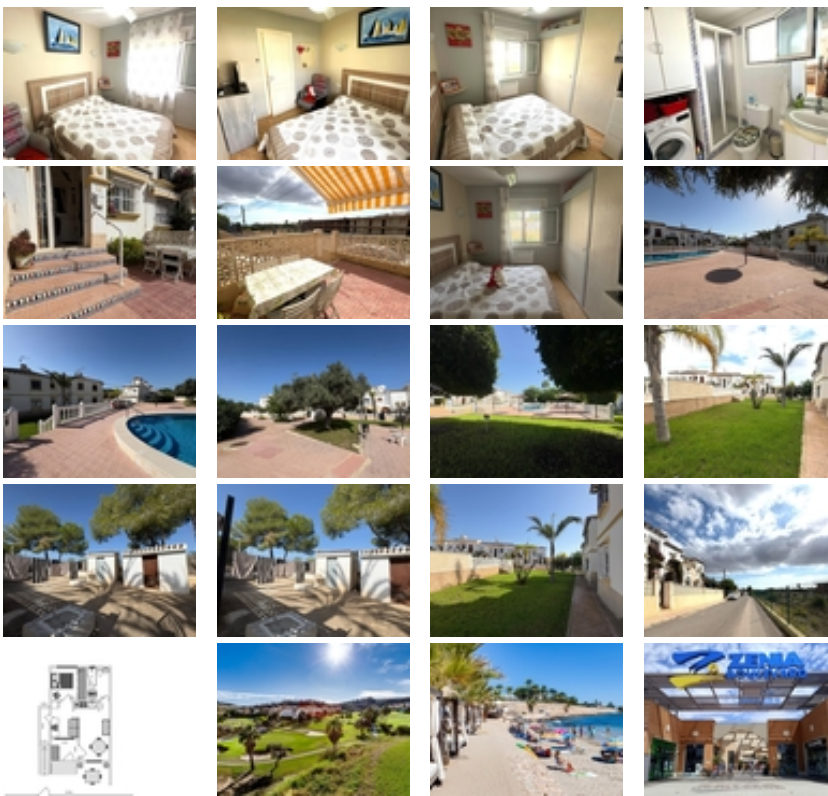

Ofrecemos esta estupenda inversión en BLUE LAGOON URB. EL MEDITERRÁNEO junto al campo del golf de Villamartín listo para entrar a vivir y con 4 piscinas comunitarias en un marco de naturaleza rodeada de tranquilidad al mismo tiempo que se encuentra cerca de todos los servicios. ~La vivienda muy luminosa y toda EXTERIOR dispone un pequeño hall acristalado, un dormitorio con armario empotrado con vistas a la zona verde de la piscina, un baño, salón con cocina equipada francesa y trastero. La parte exterior dispone de una terraza con toldo perfecta con vistas despejadas y la posibilidad de aparcar en la misma puerta de la vivienda con el coche. ~Además cuenta con una preciosa urbanización muy tranquila con cuatro piscinas comunitarias, jardines y zona para tender la ropa. Vigilante de seguridad todas las noches y socorrista de piscina en verano. ~~Esta vivienda es perfecta como inversión para alquilar, como primera vivienda o vivir todo el año junto al campo de golf, Villamartín Plaza, playas, restaurantes, colegios, centros comerciales... ~~Llámenos y visite, nuestro equipo de asesores estaremos encantados de atenderle en todo momento.~~TASAS E IMPUESTOS NO INCLUIDOS. Aviso legal: la información descrita es meramente informativa, no vinculante jurídicamente pudiendo contener algún error.~