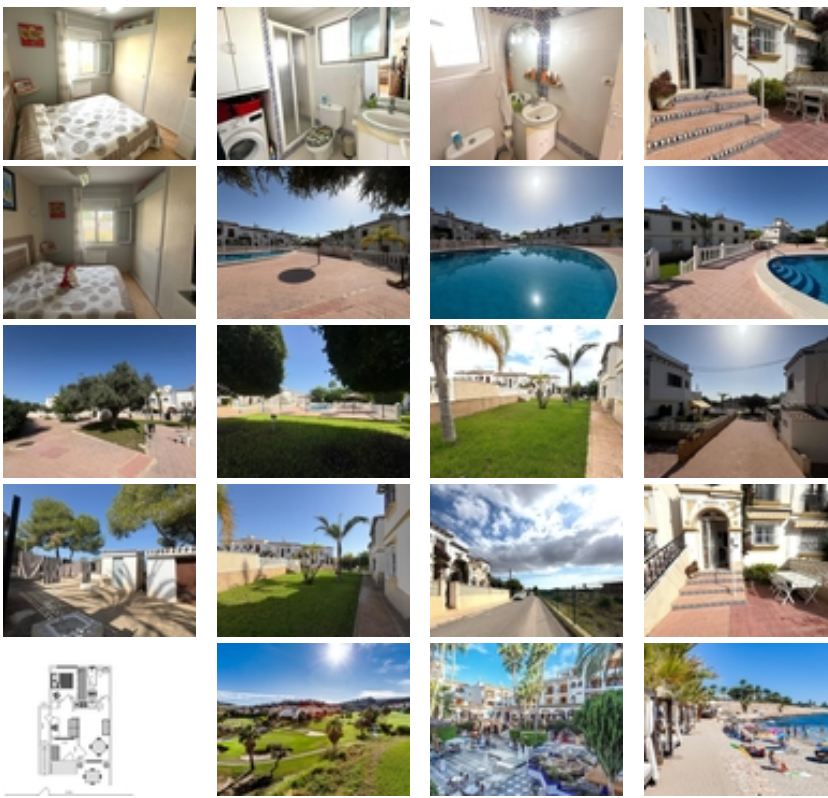

Ofrecemos esta estupenda inversión en BLUE LAGOON URB. EL MEDITERRÁNEO junto al campo del golf de Villamartín listo para entrar a vivir y con 4 piscinas comunitarias en un marco de naturaleza rodeada de tranquilidad al mismo tiempo que se encuentra cerca de todos los servicios. ~La vivienda muy luminosa y toda EXTERIOR dispone un pequeño hall acristalado, un dormitorio con armario empotrado con vistas a la zona verde de la piscina, un baño, salón con cocina equipada francesa y trastero. La parte exterior dispone de una terraza con toldo perfecta con vistas despejadas y la posibilidad de aparcar en la misma puerta de la vivienda con el coche. ~Además cuenta con una preciosa urbanización muy tranquila con cuatro piscinas comunitarias, jardines y zona para tender la ropa. Vigilante de seguridad todas las noches y socorrista de piscina en verano. ~~Esta vivienda es perfecta como inversión para alquilar, como primera vivienda o vivir todo el año junto al campo de golf, Villamartín Plaza, playas, restaurantes, colegios, centros comerciales... ~~Llámenos y visite, nuestro equipo de asesores estaremos encantados de atenderle en todo momento.~~TASAS E IMPUESTOS NO INCLUIDOS. Aviso legal: la información descrita es meramente informativa, no vinculante jurídicamente pudiendo contener algún error.~