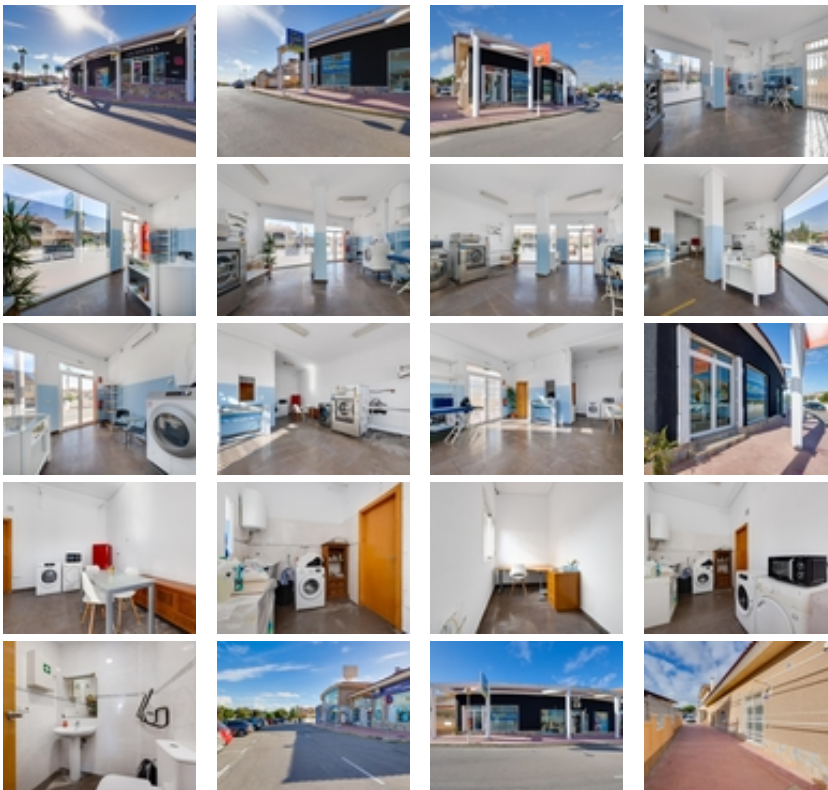

LOCAL COMERCIAL EN CENTRO
COMERCIAL DOÑA PEPA (CIUDAD
QUESADA)

+34 966 932 436

+34 622 222 939

Ramon Gallud, 171, Torrevieja 03182

<http://www.talmarproperty.com/>

Ref. N:SB1089/2282

€ 130 000

- ??????: 1
- ?????? ??????: 1
- S_{???}: 72m²
- ??????????
 - ?????:6 m. m.

LOCAL en VENTA EN CIUDAD QUESADA C.COMERCIAL "DOÑA PEPA"~~Su localización es inmejorable rodeado de múltiples comercios y servicios junto Supermercado Gama, Centro de Salud, Farmacia El Canal , Hotel La Laguna, Banco Sabadell, Centro internacional de Oftalmología, Euromarina oficinas de venta, Supermercado Consum, restaurantes, peluquerías, cafeterías, ... y además con fácil acceso, parques y zonas de aparcamiento. Orientación sureste lo que le otorga luz todo el día.~~A que espera, haga su sueño realidad y ponga en marcha su propio negocio en un enclave seguro en continua expansión.~~Consúltenos estaremos encantados de atenderle y visitar! Invierta y olvide el alquiler.~~SE VENDE SEMI-EQUIPADO~~TASAS E IMPUESTOS NO INCLUIDOS. Aviso legal: la información descrita es meramente informativa, no vinculante jurídicamente pudiendo contener algún error~~~