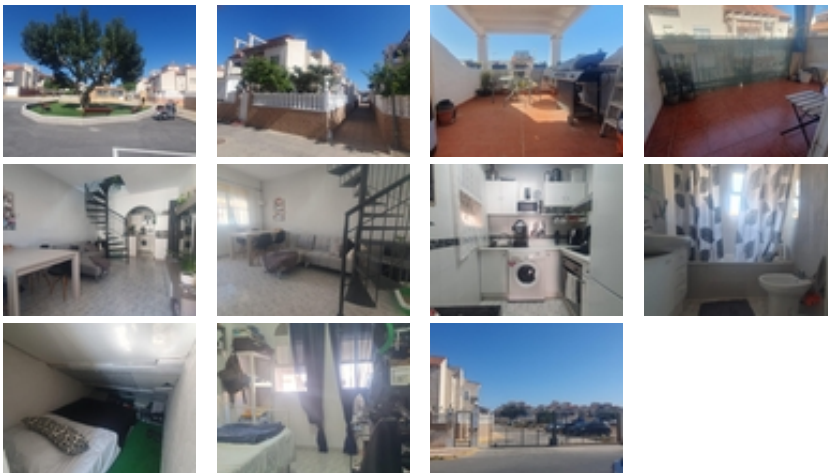

Ref. N:2-B-01/1270

€ 109 260

- Bedrooms: 2
- Bathrooms : 1
- S: 58m<sup>2</sup>
- Design and Interior
  - Furniture
- Layout and decoration
  - Storage room
- Territory
  - Public swimming pool
- Distance

2. Casa/Chalet ? Bungalow Planta Alta en Orihuela Costa zona Playa Flamenca, 58 m. de superficie, 2 habitaciones dobles, un baño, propiedad para Entrar a vivir, cocina equipada, orientación sur.~Extras: aire acondicionado, luz, muebles, piscina comunitaria, solárium, terraza, trastero, autobuses, centros médicos, colegios~~