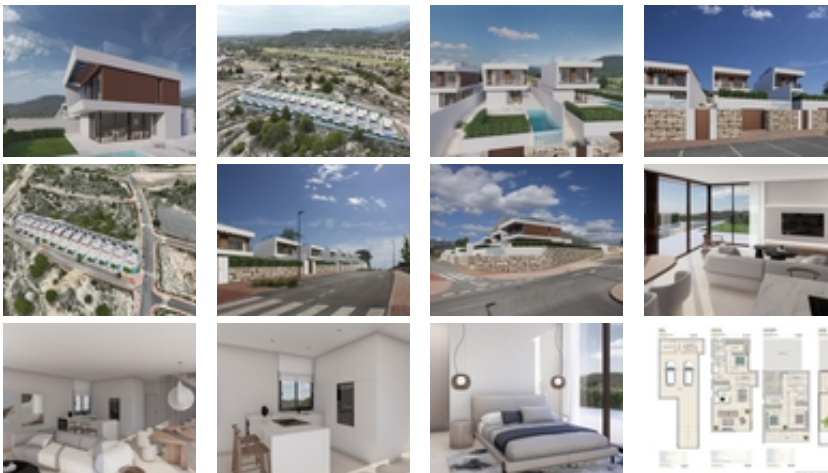

Villas modernas en venta en el corazón de la Costa Blanca, Alicante~~Descubra una impresionante promoción de 14 villas modernas situada en la provincia de Alicante, en la hermosa Costa Blanca. Ubicadas entre Benidorm, Finestrat y la emblemática montaña Puig Campana, estas villas ofrecen impresionantes vistas al mar y están situadas cerca del nuevo campo de golf Puig Campana. A sólo 10 minutos en coche de algunas de las playas más prestigiosas de España, estas propiedades ofrecen un estilo de vida inigualable en un entorno tranquilo pero accesible.~~Ubicación privilegiada cerca de playas y servicios~Estas villas están perfectamente situadas a pocos kilómetros de la bulliciosa ciudad de Benidorm, conocida por su